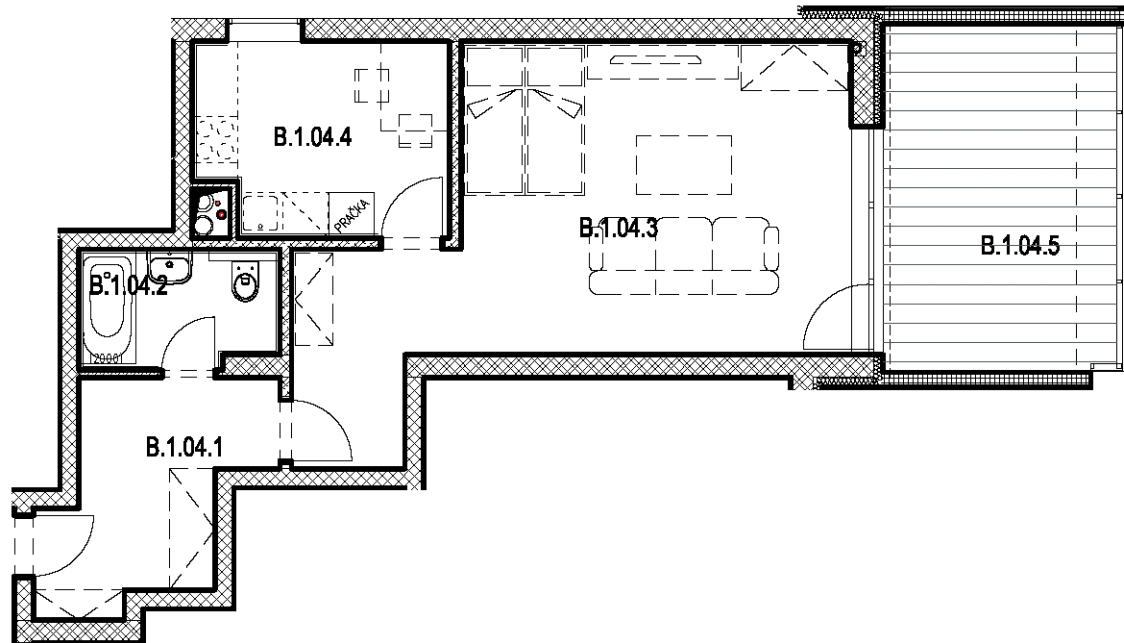

# SEKCE B1 2NP

BYT B.1.04  
1+1

BYT B.1.04 / 2NP / 1+1		
označení	místnost	m <sup>2</sup>
B.1.04.1	předsíň	7,20
B.1.04.2	koupelna + wc	4,00
B.1.04.3	obývací pokoj	26,60
B.1.04.4	kuchyně	8,50
	plocha bytu	46,30
B.1.04.5	balkon	15,40
<b>PLOCHA CELKEM</b>		<b>61,70</b>