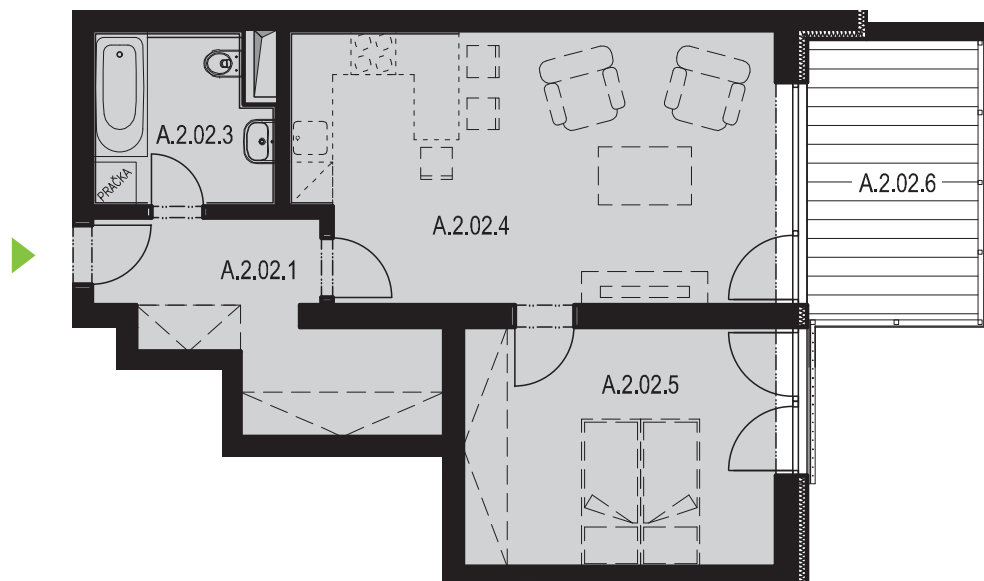

SEKCE A2 3NP

BYT A.2.02
2+kk

BYT A.2.02 / 3NP / 2+kk

označení	místnost	m ²
A.2.02.1	předsíň	8,91
A.2.02.2	neobsazeno	-
A.2.02.3	koupelna + wc	5,57
A.2.02.4	obývací pokoj + kk	23,75
A.2.02.5	ložnice	13,59
	plocha bytu	51,82
A.2.02.6	balkon	9,91
PLOCHA CELKEM		61,73