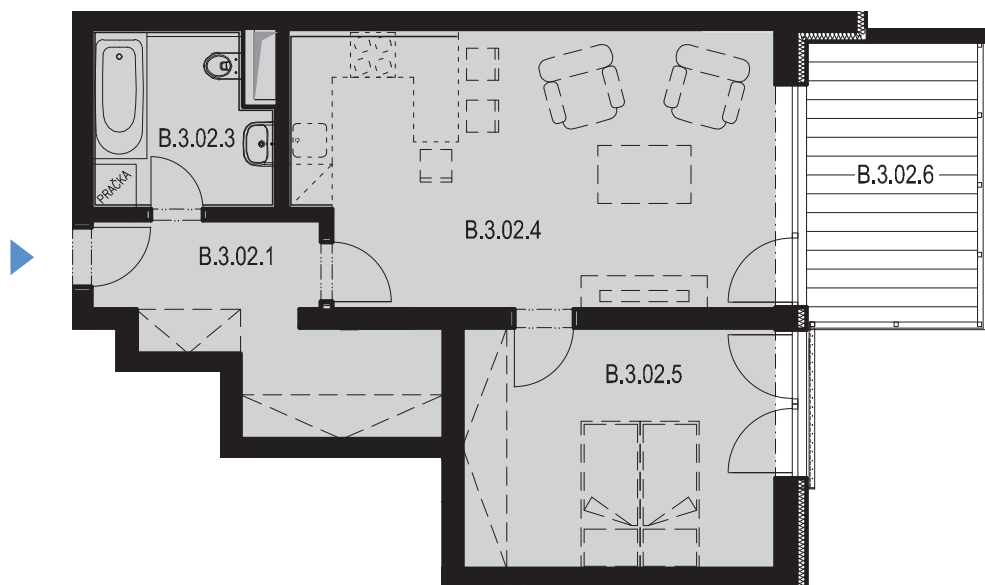

SEKCE B3 4NP

BYT B.3.02
2+kk

BYT B.3.02 / 4NP / 2+kk		
označení	místnost	m ²
B.3.02.1	předsíň	9,09
B.3.02.2	neobsazeno	-
B.3.02.3	koupelna + wc	5,57
B.3.02.4	obývací pokoj + kk	24,19
B.3.02.5	ložnice	13,70
	plocha bytu	52,55
B.3.02.6	balkon	9,91
	PLOCHA CELKEM	62,46