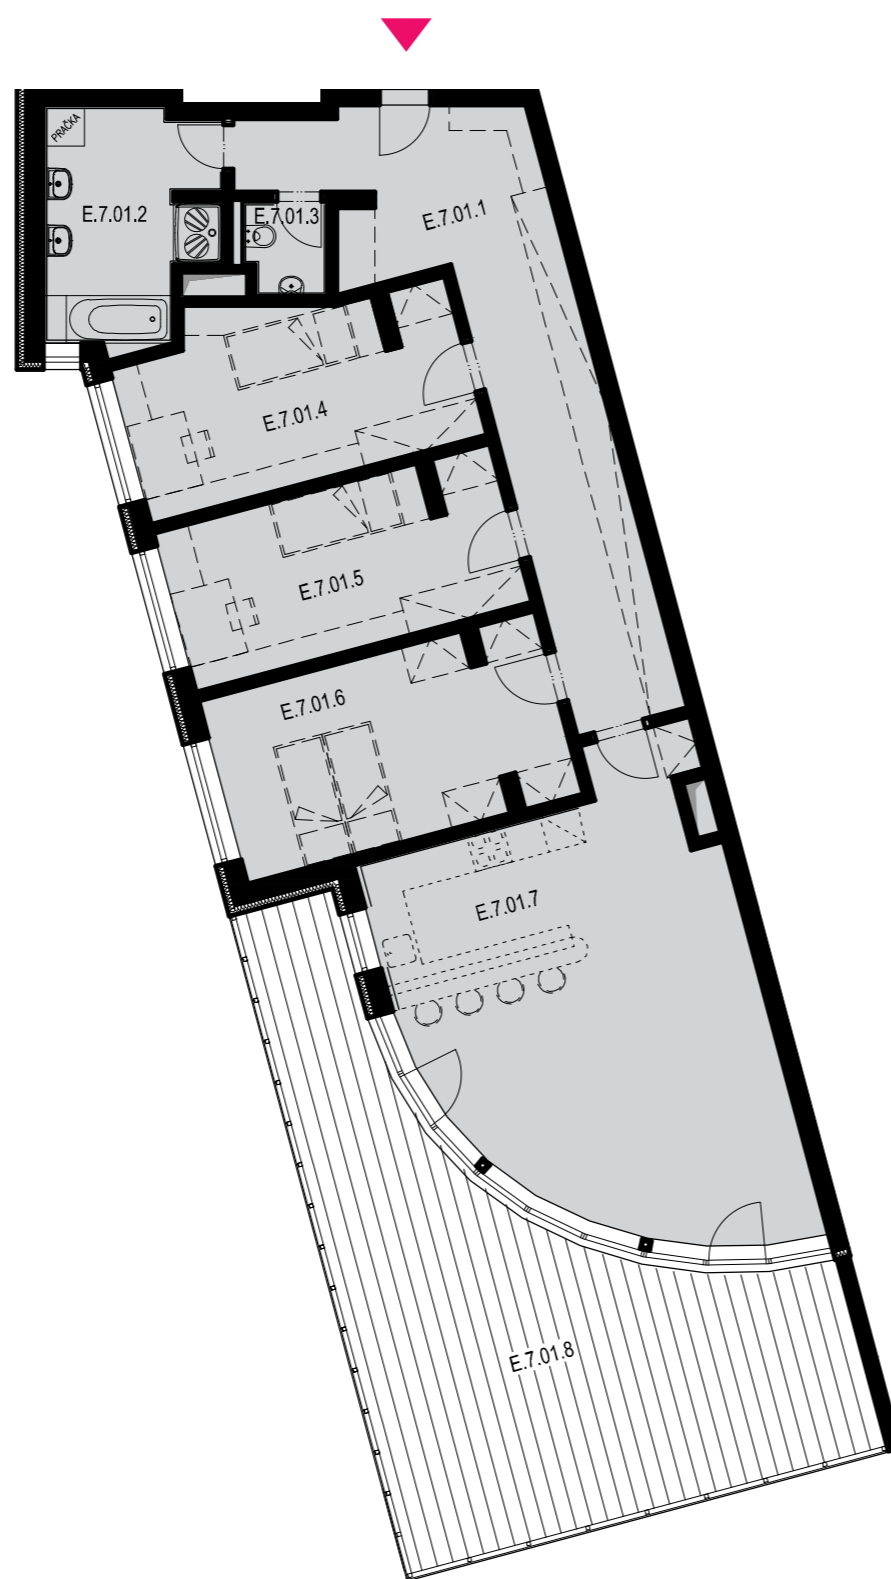

SEKCE E7 8NP

BYT E.7.01
4+kk

BYT E.7.01 / 8NP / 4+kk

označení	místnost	m ²
E.7.01.1	předsíň	24,98
E.7.01.2	koupelna	9,62
E.7.01.3	wc	1,92
E.7.01.4	pokoj + šatna	14,79
E.7.01.5	pokoj + šatna	14,09
E.7.01.6	ložnice + šatna	16,21
E.7.01.7	obývací pokoj + kk	38,15
	plocha bytu	119,76
E.7.01.8	balkon	45,72
	PLOCHA CELKEM	165,48