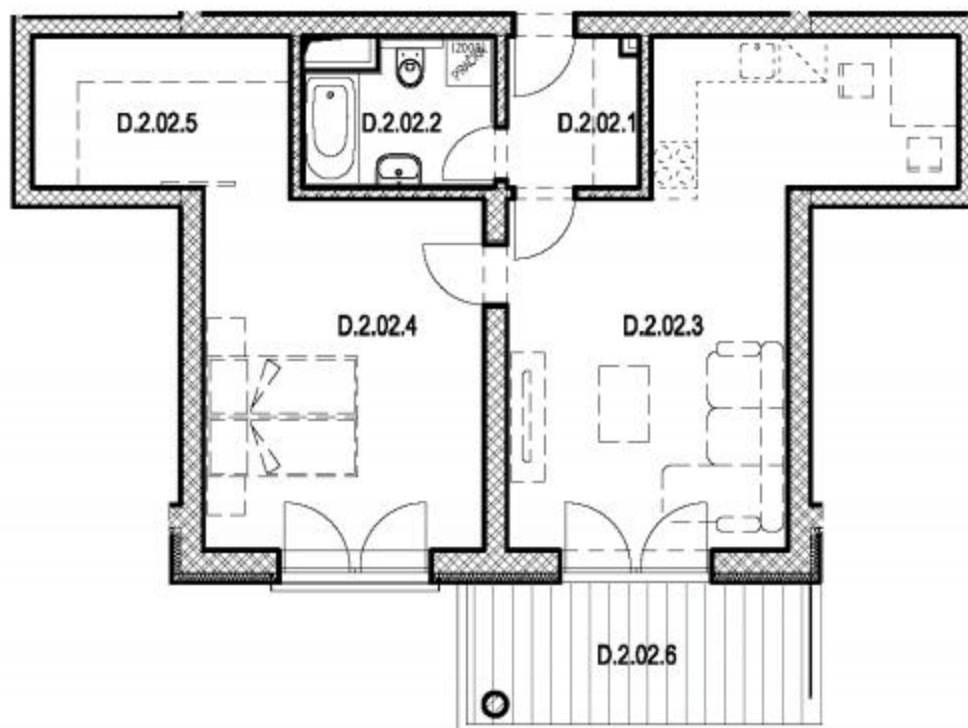

SEKCE D2 3NP

BYT D.2.02
2+kk

BYT D.2.02 / 3NP / 2+kk

označení	místnost	m ²
D.2.02.1	předsíň	3,40
D.2.02.2	koupelna + wc	4,65
D.2.02.3	obývací pokoj + kk	25,50
D.2.02.4	ložnice	17,10
D.2.02.5	šatna	6,80
	plocha bytu	57,45
D.2.02.6	balkon	8,50
PLOCHA CELKEM		65,95