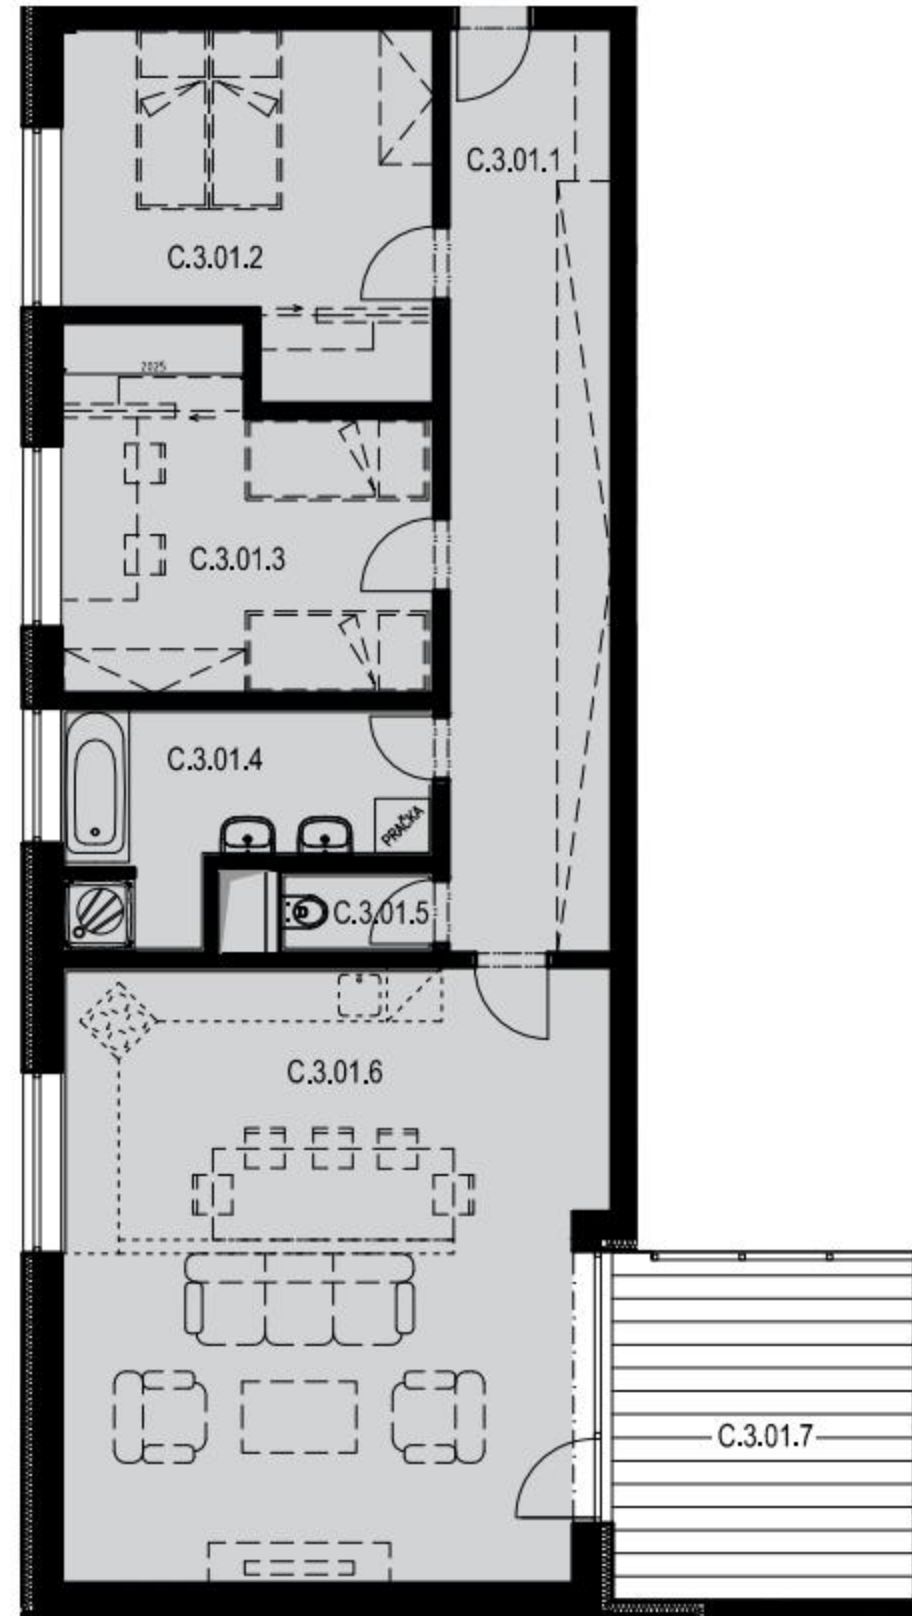

SEKCE C3 4NP

BYT C.3.01
3+kk

BYT C.3.01 / 4NP / 3+kk

označení	místnost	m ²
C.3.01.1	předsíň	18,86
C.3.01.2	ložnice + šatna	14,64
C.3.01.3	pokoj + šatna	14,53
C.3.01.4	koupelna	8,37
C.3.01.5	wc	1,53
C.3.01.6	obývací pokoj + kk	39,28
	plocha bytu	97,21
C.3.01.7	balkon	13,78
PLOCHA CELKEM		110,99

REZERVOVÁNO

PRODÁNO

0 5m