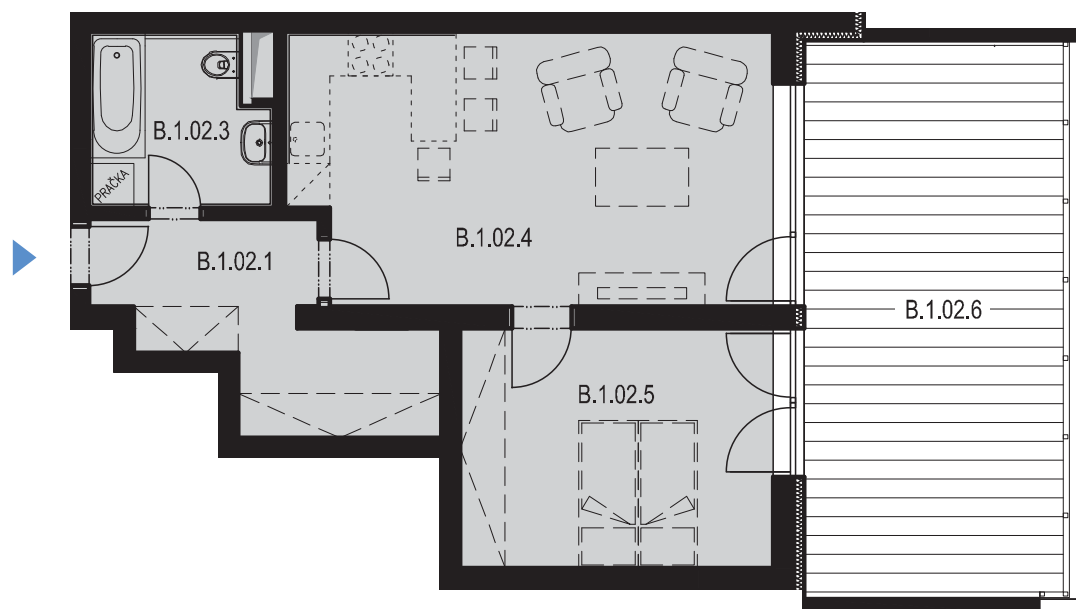

# SEKCE B1 2NP

BYT B.1.02  
2+kk

## BYT B.1.02 / 2NP / 2+kk

označení	místnost	m <sup>2</sup>
B.1.02.1	předsíň	8,91
B.1.02.2	neobsazeno	-
B.1.02.3	koupelna + wc	5,57
B.1.02.4	obývací pokoj + kk	23,75
B.1.02.5	ložnice	13,59
	plocha bytu	51,82
B.1.02.6	balkon	28,22
<b>PLOCHA CELKEM</b>		<b>80,04</b>