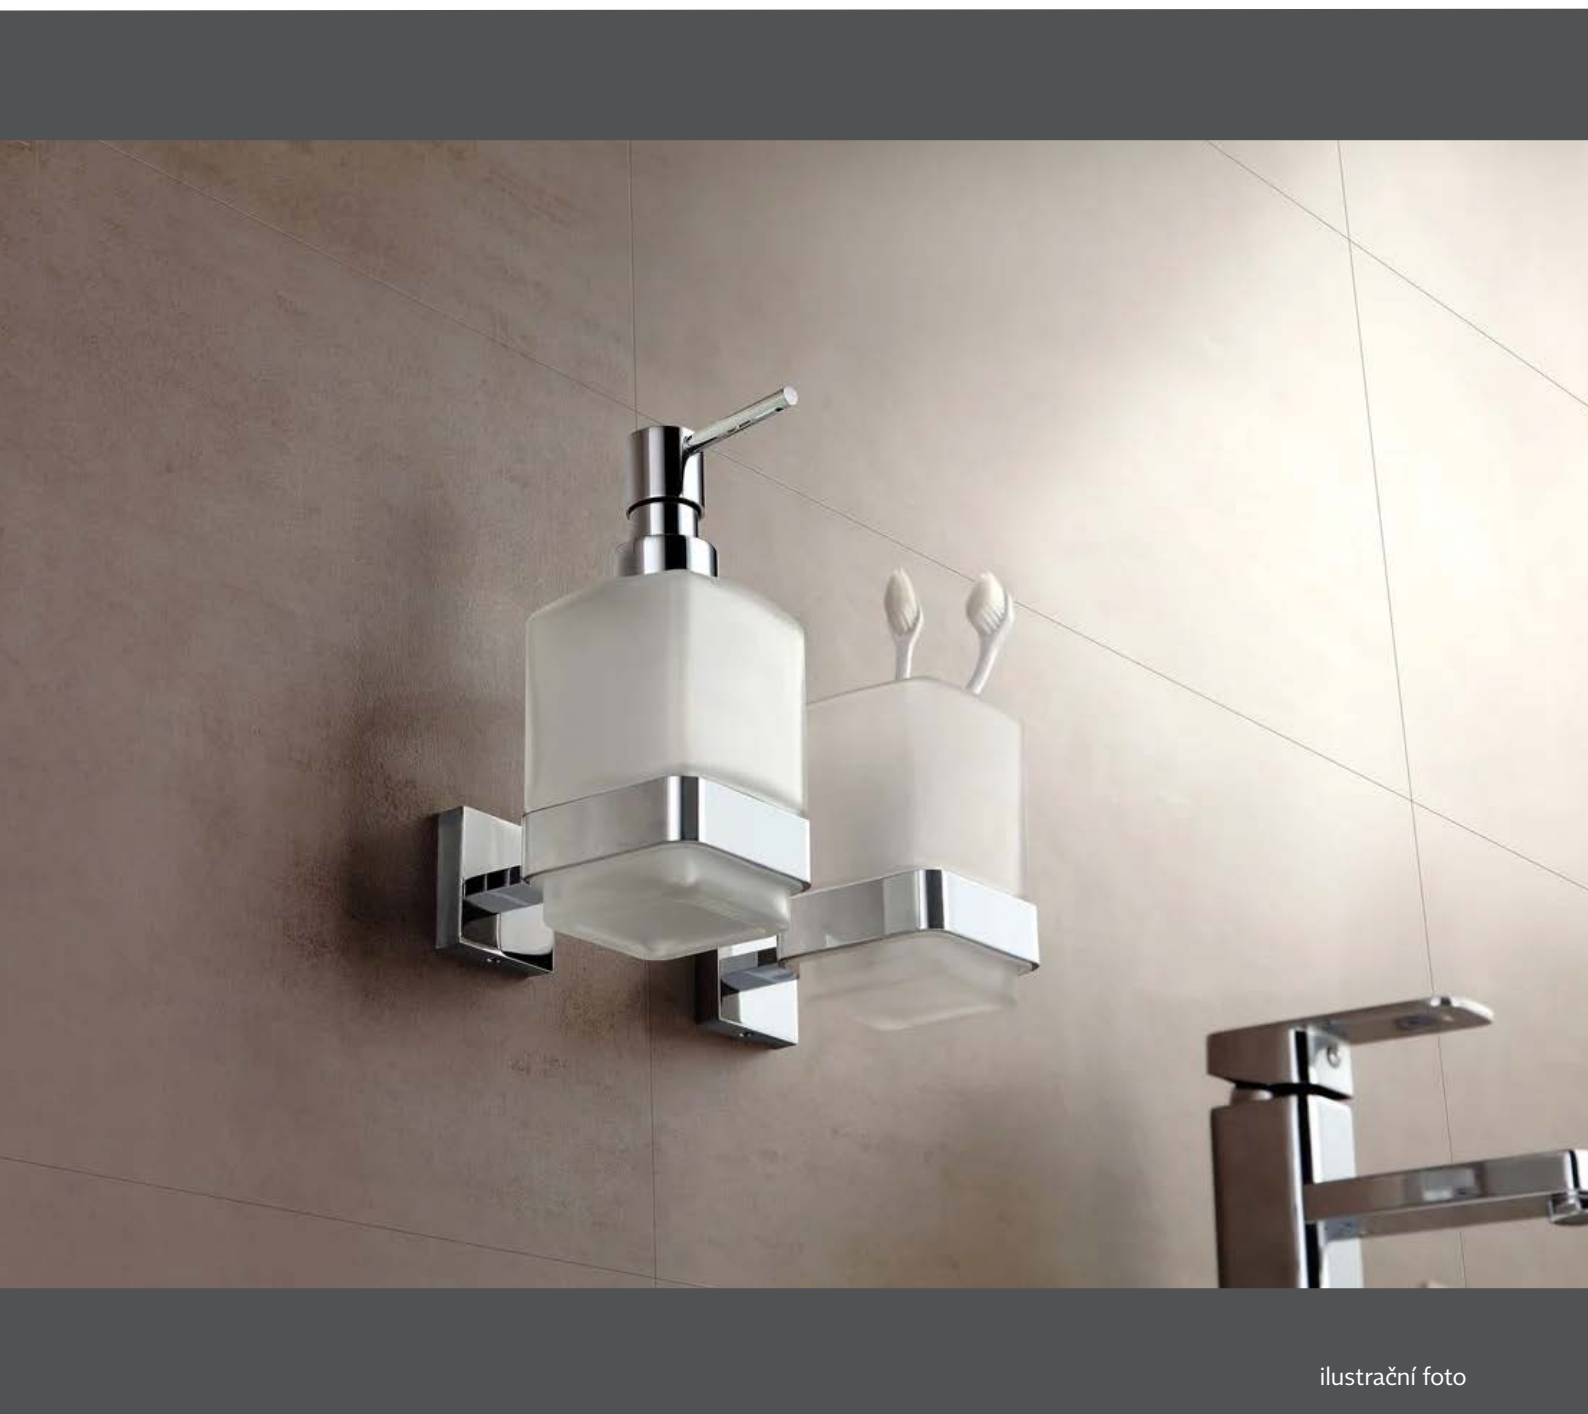

ilustrační foto

SAT Simply S háček
Značka: SAT