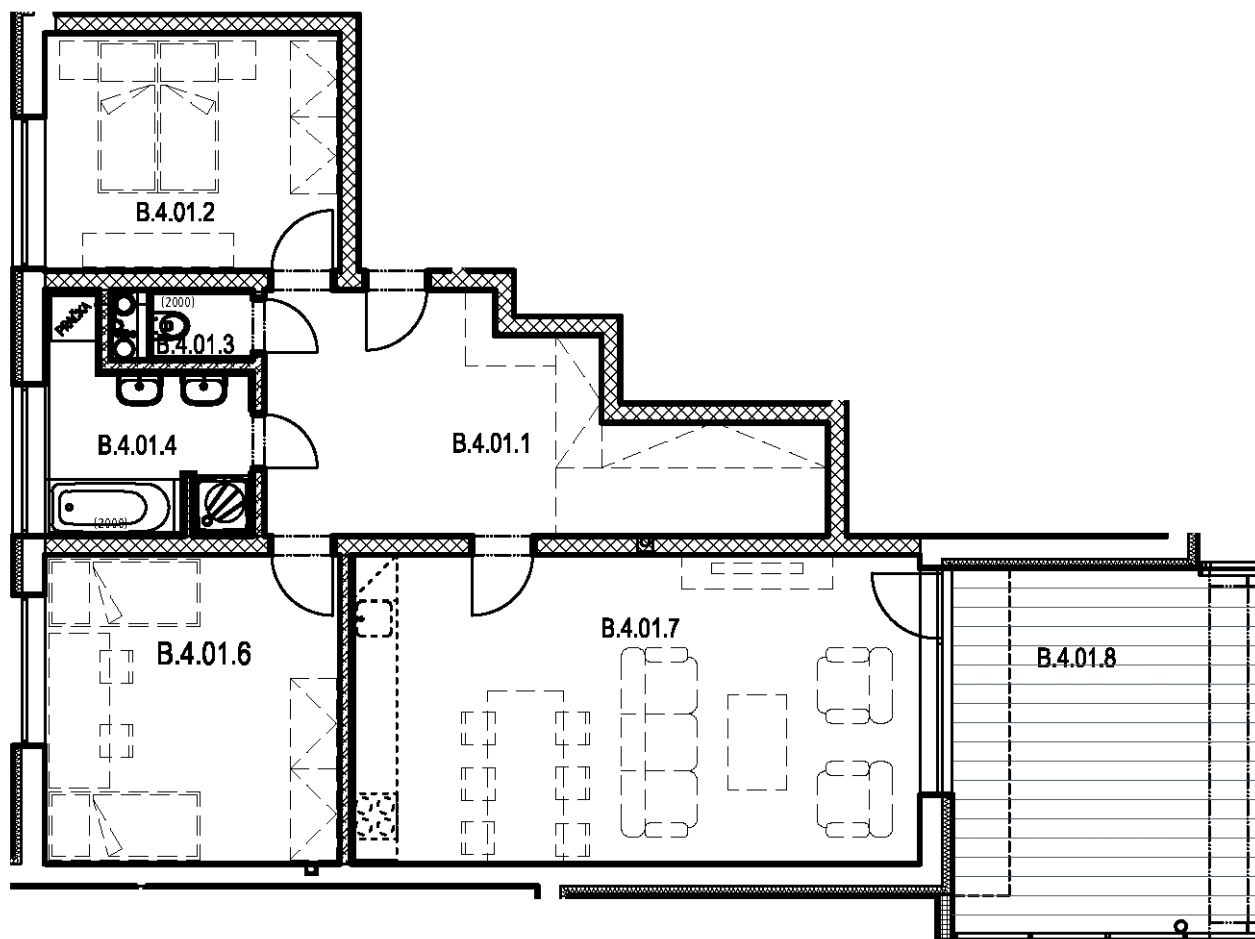

SEKCE B4 5NP

BYT B.4.01
3+kk

BYT B.4.01 / 5NP / 3+kk		
označení	místnost	m ²
B.4.01.1	předsíň	18,70
B.4.01.2	pokoj	12,20
B.4.01.3	wc	1,40
B.4.01.4	koupelna	6,80
B.4.01.6	ložnice	15,90
B.4.01.7	obývací pokoj + kk	33,70
	plocha bytu	88,70
B.4.01.8	balkon	20,44
PLOCHA CELKEM		109,14