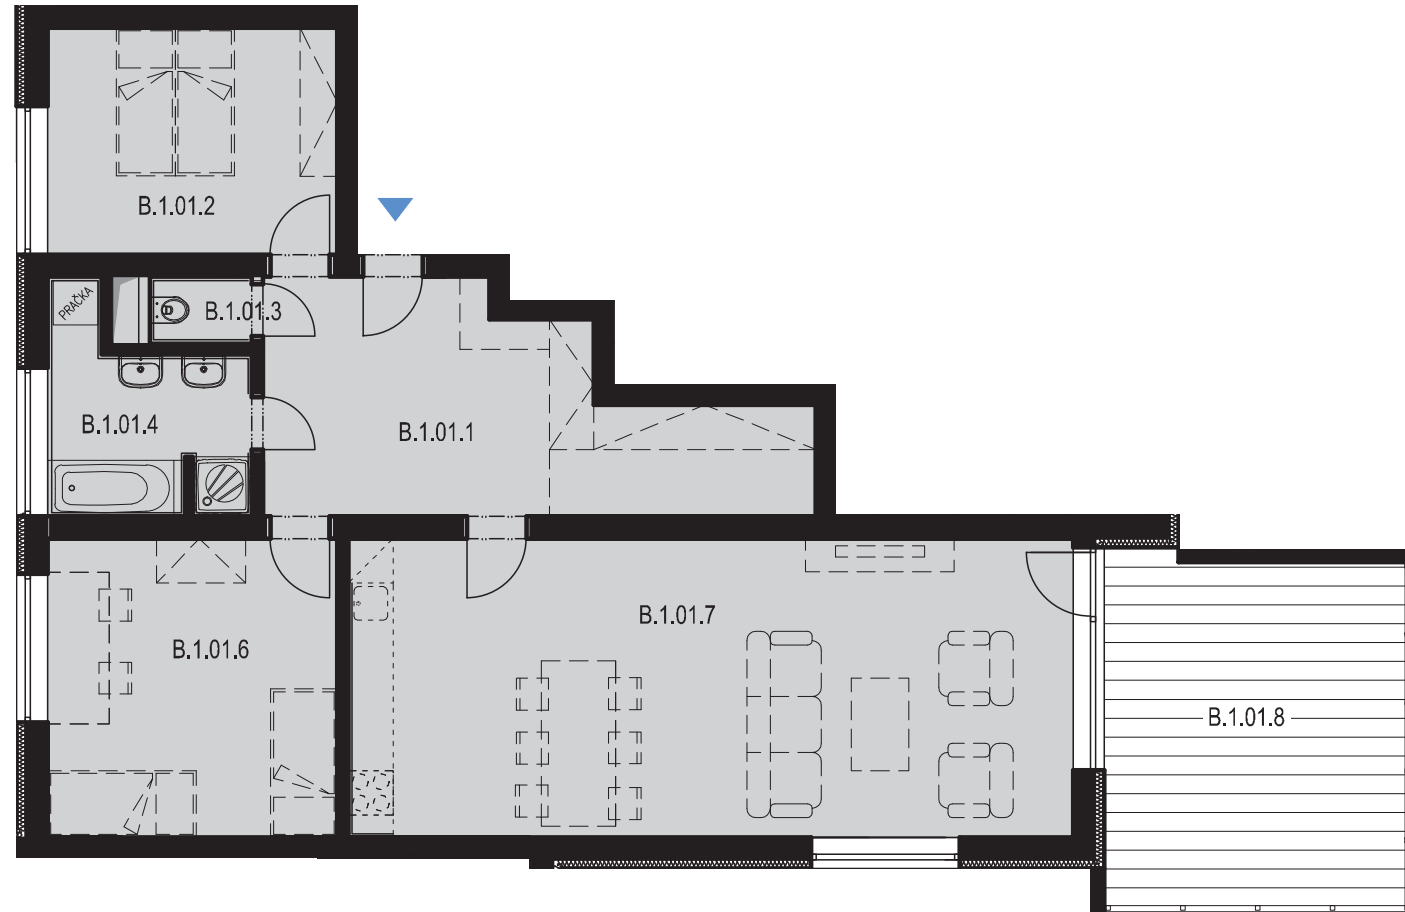

SEKCE B1 2NP

BYT B.1.01
3+kk

BYT B.1.01 / 2NP / 3+kk

označení	místnost	m ²
B.1.01.1	předsíň	18,76
B.1.01.2	ložnice	11,89
B.1.01.3	wc	1,34
B.1.01.4	koupelna	6,77
B.1.01.5	neobsazeno	-
B.1.01.6	pokoj	15,70
B.1.01.7	obývací pokoj + kk	39,28
	plocha bytu	93,74
B.1.01.8	balkon	19,71

PLOCHA CELKEM 113,45

REZEROVÁNO

PRODÁNO