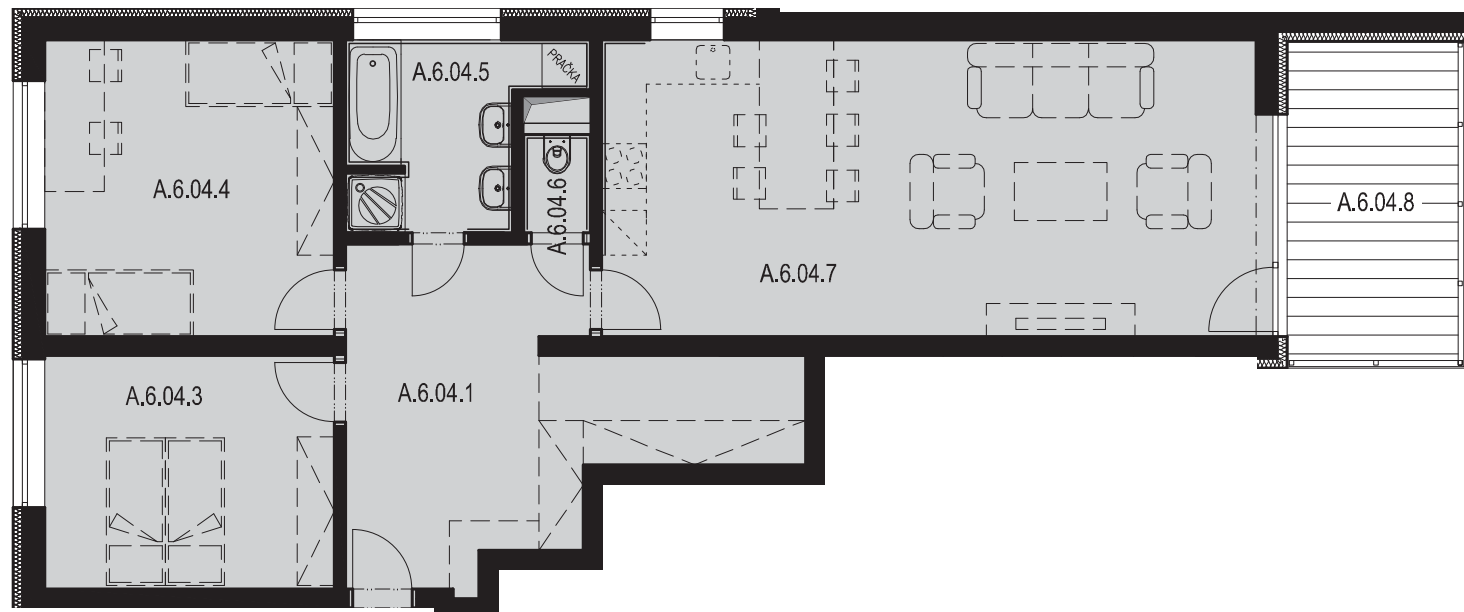

SEKCE A6 7NP

BYT A.6.04
3+kk

BYT A.6.04 / 7NP / 3+kk

označení	místnost	m ²
A.6.04.1	předsíň	18,95
A.6.04.2	neobsazeno	-
A.6.04.3	ložnice	12,29
A.6.04.4	pokoj	15,60
A.6.04.5	koupelna	6,53
A.6.04.6	wc	1,30
A.6.04.7	obývací pokoj + kk	35,24
	plocha bytu	89,91
A.6.04.8	balkon	11,26
	PLOCHA CELKEM	101,17

0

5m

REZERVOVÁNO

PRODÁNO