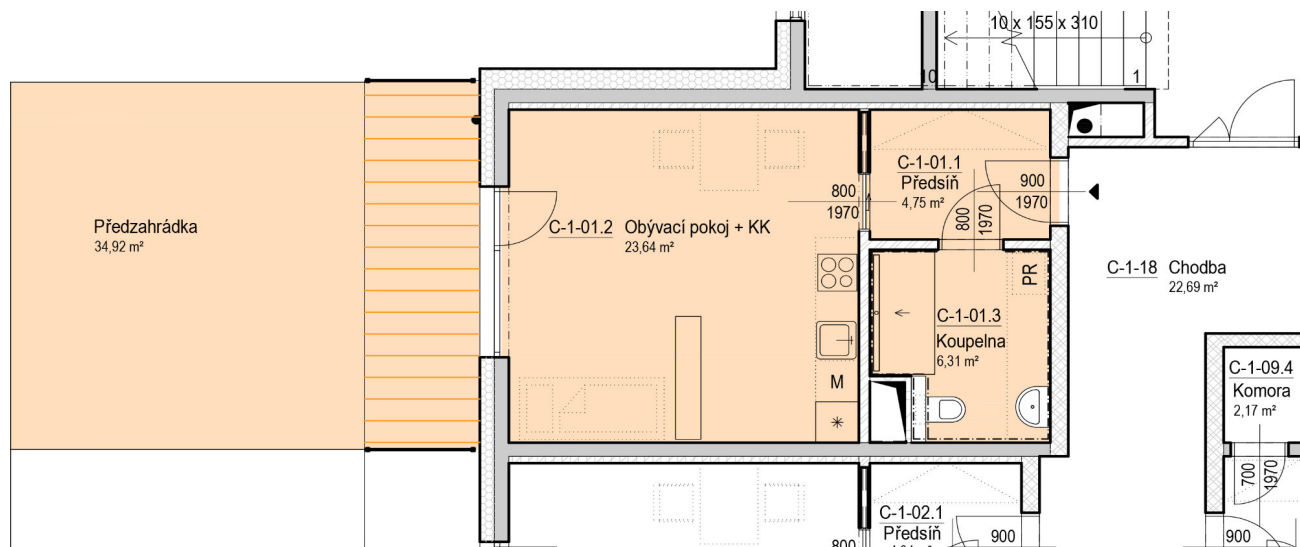

SENIOR RESORT HLUBOKÁ

BYT 1+KK
C-1-01

PLOCHA
69,6 m²

C-1-01

C-1-01		m ²
C-1-01.1	Předsíň	4,8
C-1-01.2	Obývací pokoj + KK	23,6
C-1-01.3	Koupelna	6,3
C-1-01.4	Předzahrádka	34,9
		69,6