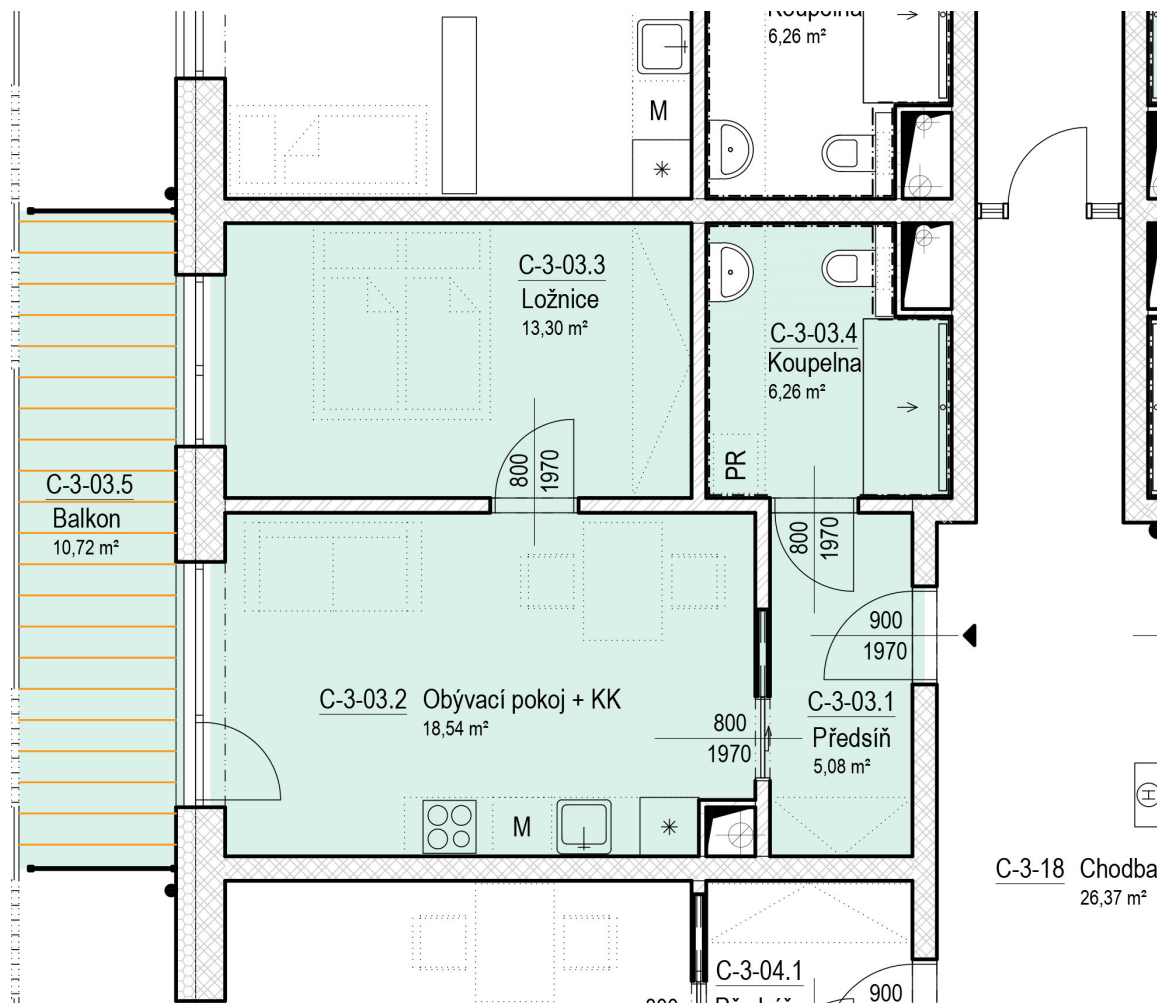

# SENIOR RESORT HLUBOKÁ

BYT 2+KK  
C3-03

PLOCHA  
53,9 m<sup>2</sup>

C-3-18 Chodba  
26,37 m<sup>2</sup>

**C-3-03**

C-3-03	m <sup>2</sup>
C-3-03.1 Předstň	5,1
C-3-03.2 Obývací pokoj + KK	18,5
C-3-03.3 Ložnice	13,3
C-3-03.4 Koupelna	6,3
C-3-03.5 Balkon	10,7
	53,9