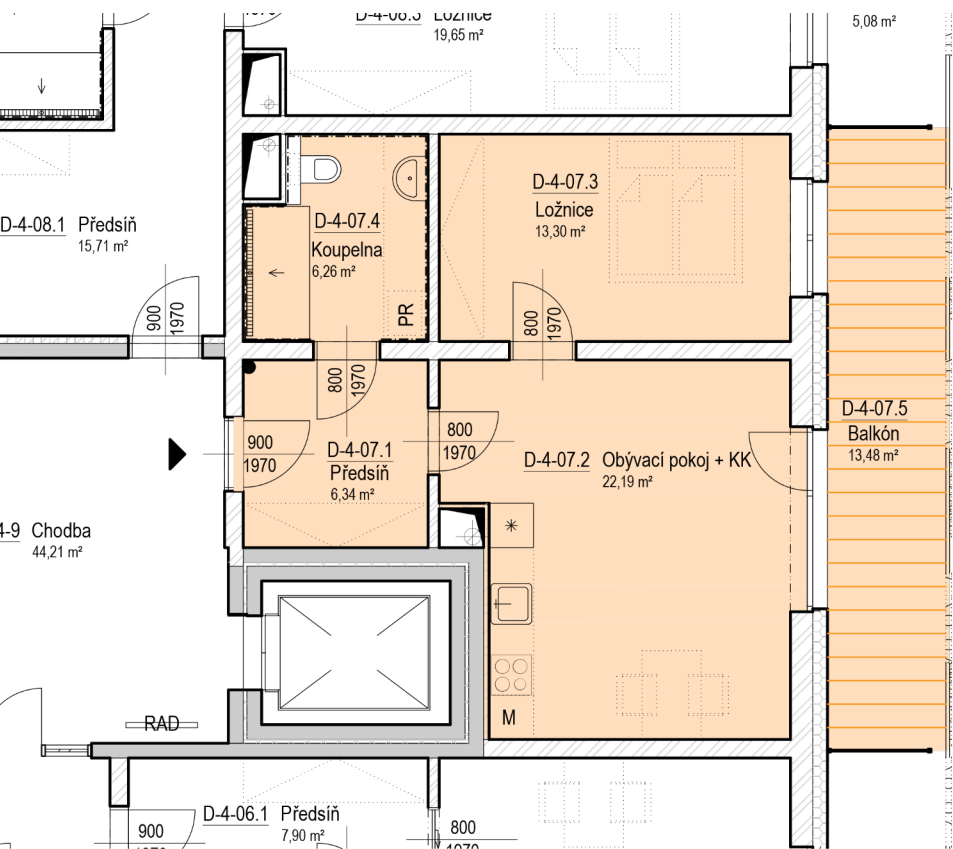

SENIOR RESORT HLUBOKÁ

BYT 2+KK
D4-07

PLOCHA
61,6 m²

D-4-07		
D-4-07.1	Předsíň	6,3
D-4-07.2	Obývací pokoj + KK	22,2
D-4-07.3	Ložnice	13,3
D-4-07.4	Koupelna	6,3
D-4-07.5	Balkón	13,5
		61,6