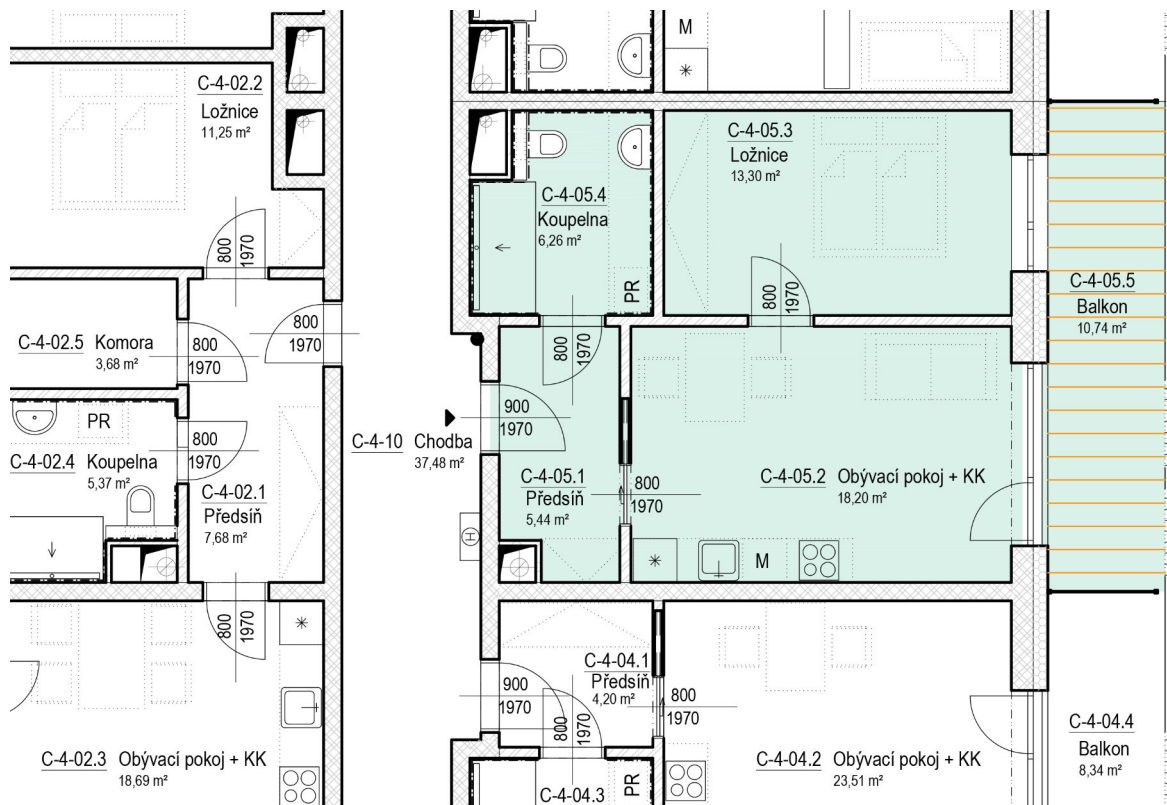

SENIOR RESORT HLUBOKÁ

BYT 2+KK
C4-05

PLOCHA
53,9 m²

C-4-05	m ²
C-4-05.1 Předsiň	5,4
C-4-05.2 Obývací pokoj + KK	18,2
C-4-05.3 Ložnice	13,3
C-4-05.4 Koupelna	6,3
C-4-05.5 Balkon	10,7
	53,9

C-4-05