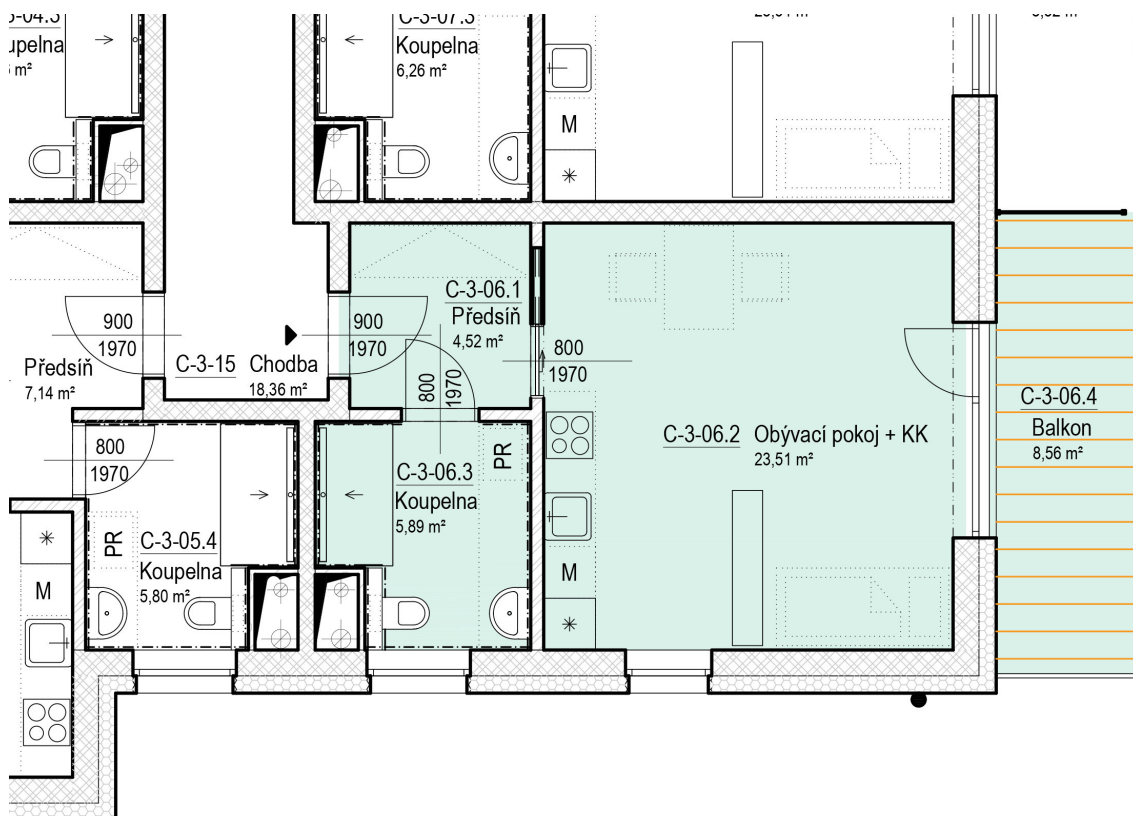

SENIOR RESORT HLUBOKÁ

BYT 1+KK
C3-06

PLOCHA
42,5 m²

C-3-06

C-3-06		m ²
C-3-06.1	Předsíň	4,5
C-3-06.2	Obývací pokoj + KK	23,5
C-3-06.3	Koupelna	5,9
C-3-06.4	Balkon	8,6
		42,5