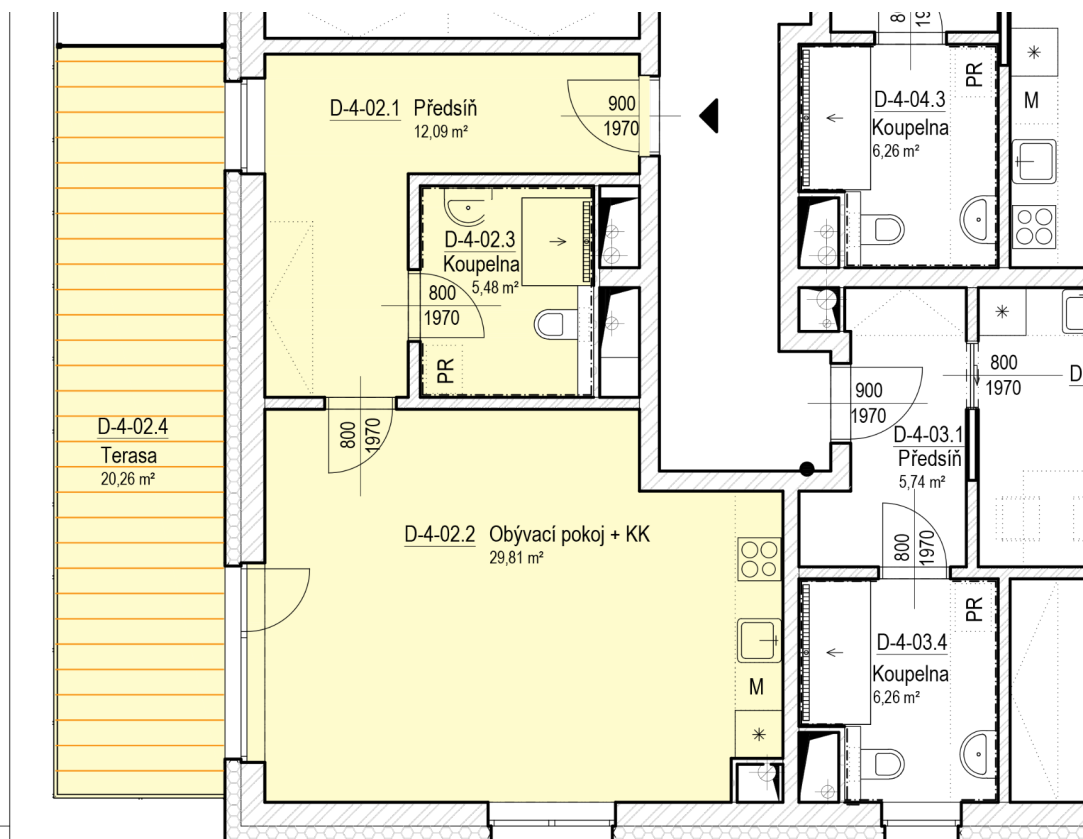

# SENIOR RESORT HLUBOKÁ

BYT 1+KK  
D4-02

PLOCHA  
67,6 m<sup>2</sup>

D-4-02

D-4-02	m <sup>2</sup>
D-4-02.1 Předsiň	12,1
D-4-02.2 Obývací pokoj + KK	29,8
D-4-02.3 Koupelna	5,5
D-4-02.4 Terasa	20,3
	67,6