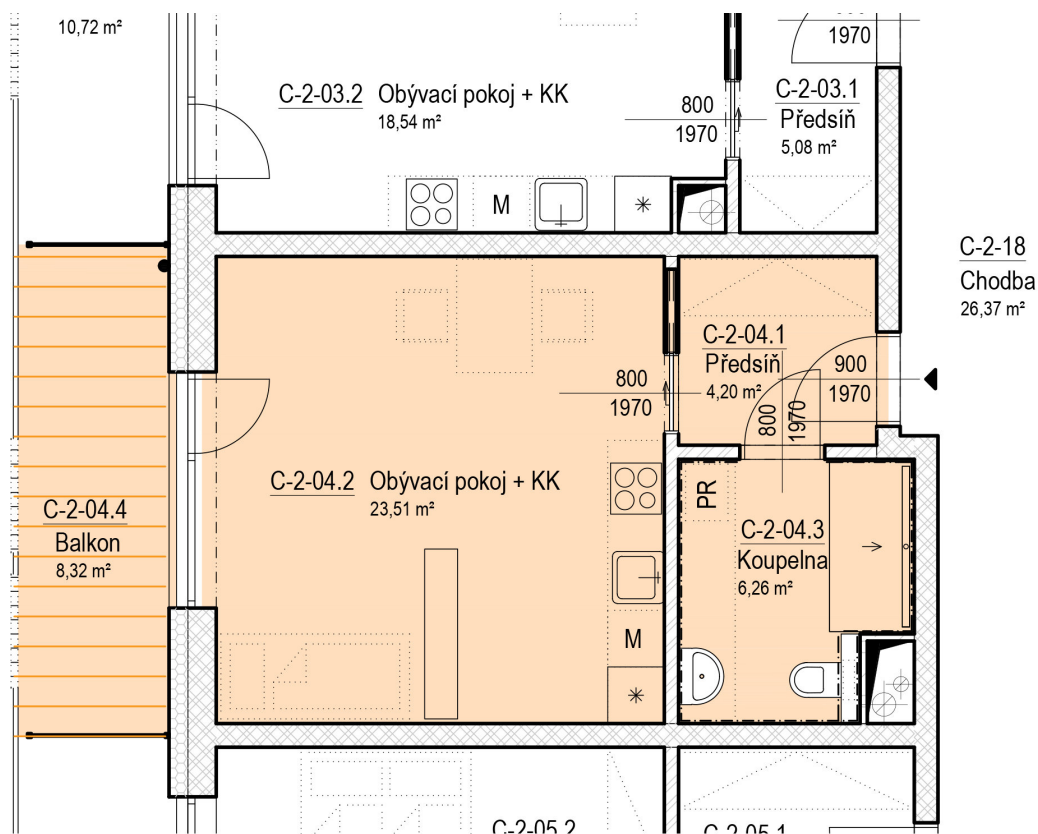

SENIOR RESORT HLUBOKÁ

BYT 1+KK
C2-04

PLOCHA
42,3 m²

C-2-04

C-2-04		m ²
C-2-04.1	Předsiň	4,2
C-2-04.2	Obývací pokoj + KK	23,5
C-2-04.3	Koupelna	6,3
C-2-04.4	Balkon	8,3
		42,3