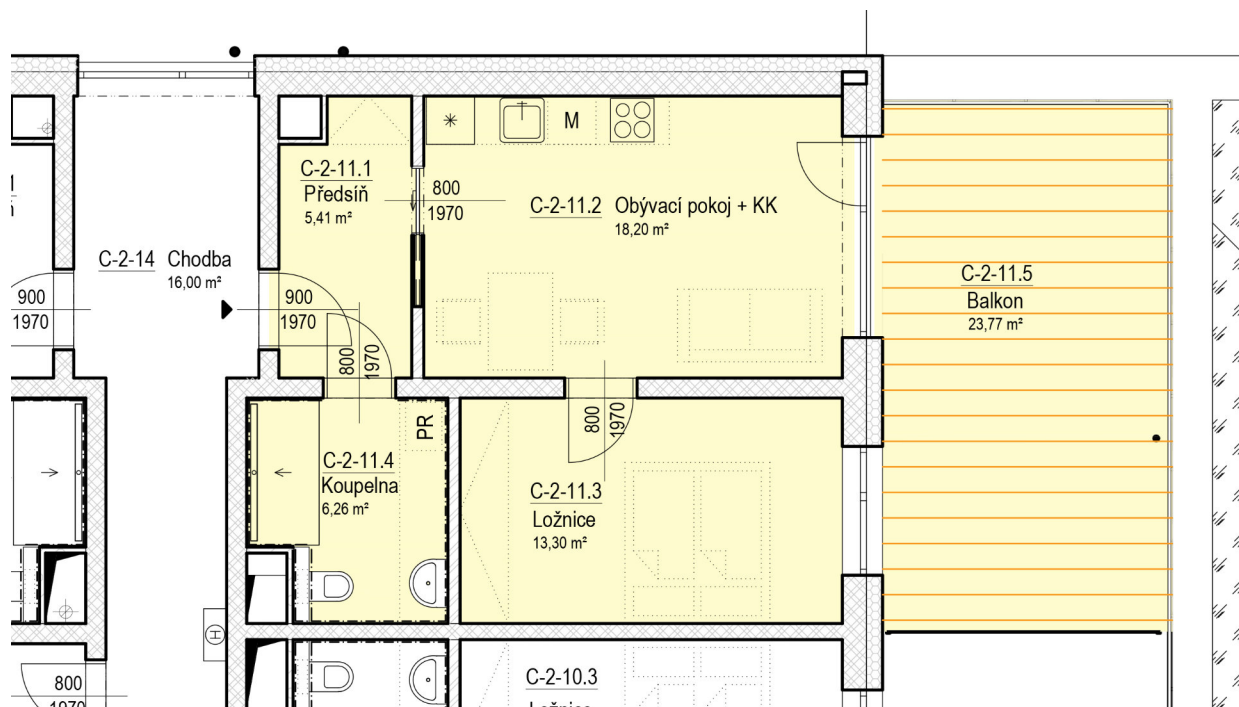

# SENIOR RESORT HLUBOKÁ

BYT 2+KK  
C2-11

PLOCHA  
66,9 m<sup>2</sup>

**C-2-11**

C-2-11		
C-2-11.1	Předsíň	5,4
C-2-11.2	Obývací pokoj + KK	18,2
C-2-11.3	Ložnice	13,3
C-2-11.4	Koupelna	6,3
C-2-11.5	Balkon	23,8
		66,9