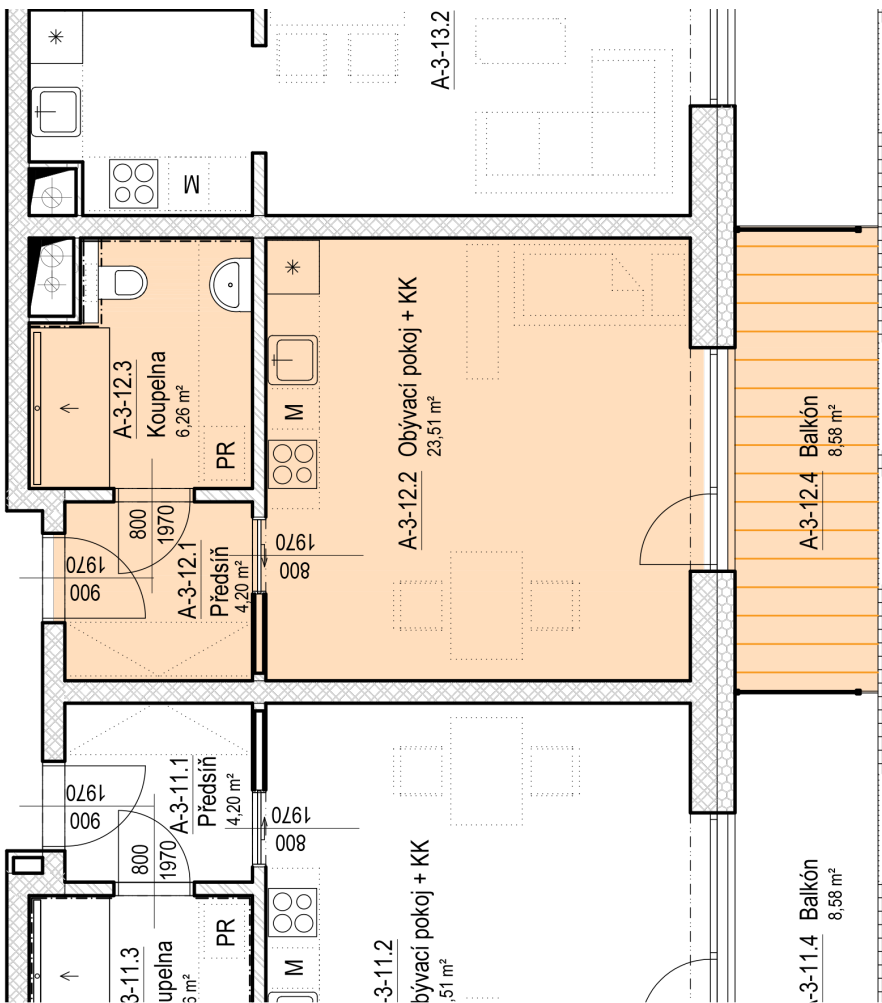

SENIOR RESORT HLUBOKÁ

BYT 1+KK
A3-12

PLOCHA
42,6 m²

A-3-12

A-3-12		
A-3-12.1	Předsíň	4,2 m ²
A-3-12.2	Obývací pokoj + KK	23,5 m ²
A-3-12.3	Koupelna	6,3 m ²
A-3-12.4	Balkón	8,6 m ²
		42,6 m ²