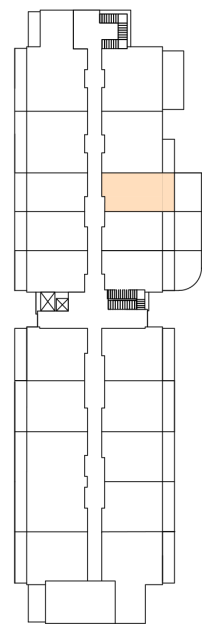

SENIOR RESORT HLUBOKÁ

BYT 1+KK
A3-12

PLOCHA
42,6 m²

A-3-12

A-3-12		
A-3-12.1	Předsíň	4,2 m ²
A-3-12.2	Obývací pokoj + KK	23,5 m ²
A-3-12.3	Koupelna	6,3 m ²
A-3-12.4	Balkón	8,6 m ²
		42,6 m ²