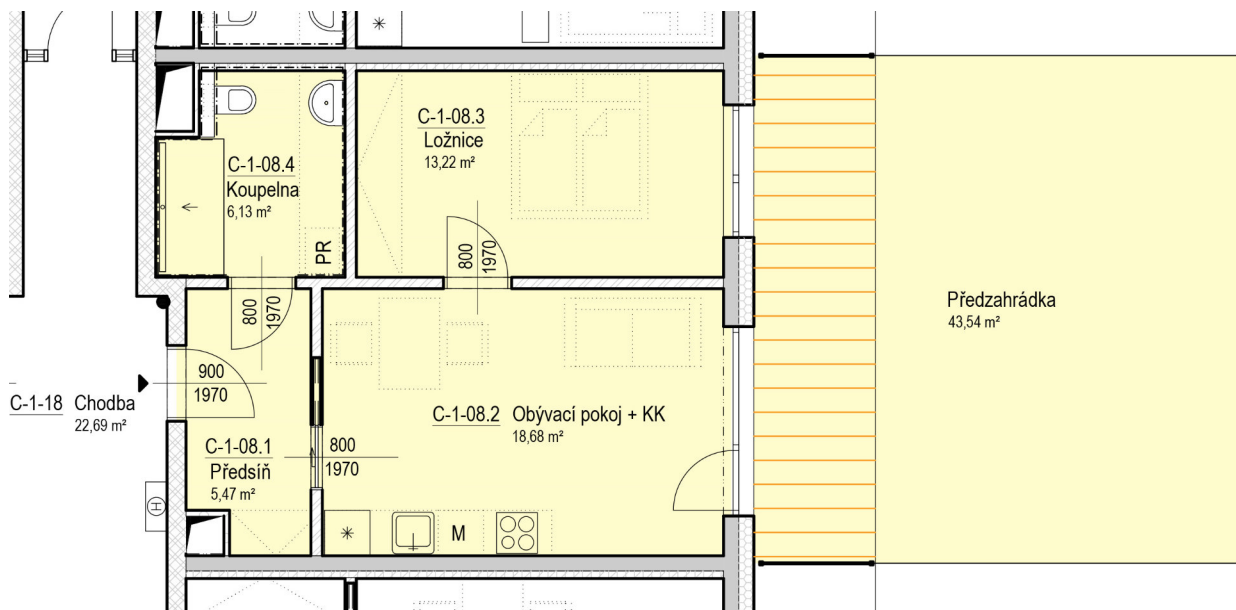

SENIOR RESORT HLUBOKÁ

BYT 2+KK

C-1-08

PLOCHA

87 m²

C-1-08

C-1-08		m ²
C-1-08.1	Předsíň	5,5
C-1-08.2	Obývací pokoj + KK	18,7
C-1-08.3	Ložnice	13,2
C-1-08.4	Koupelna	6,1