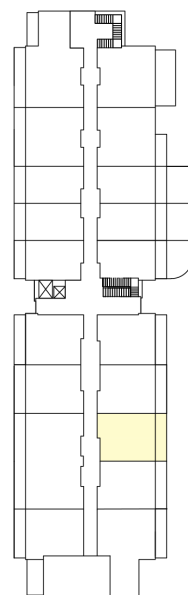

SENIOR RESORT HLUBOKÁ

BYT 2+KK
A3-07

PLOCHA
54,6 m²

A-3-07

A-3-07		
A-3-07.1	Předsíň	6,0 m ²
A-3-07.2	Obývací pokoj + KK	18,0 m ²
A-3-07.3	Ložnice	13,3 m ²
A-3-07.4	Koupelna	6,3 m ²
A-3-07.5	Balkón	11,0 m ²
		54,6 m ²