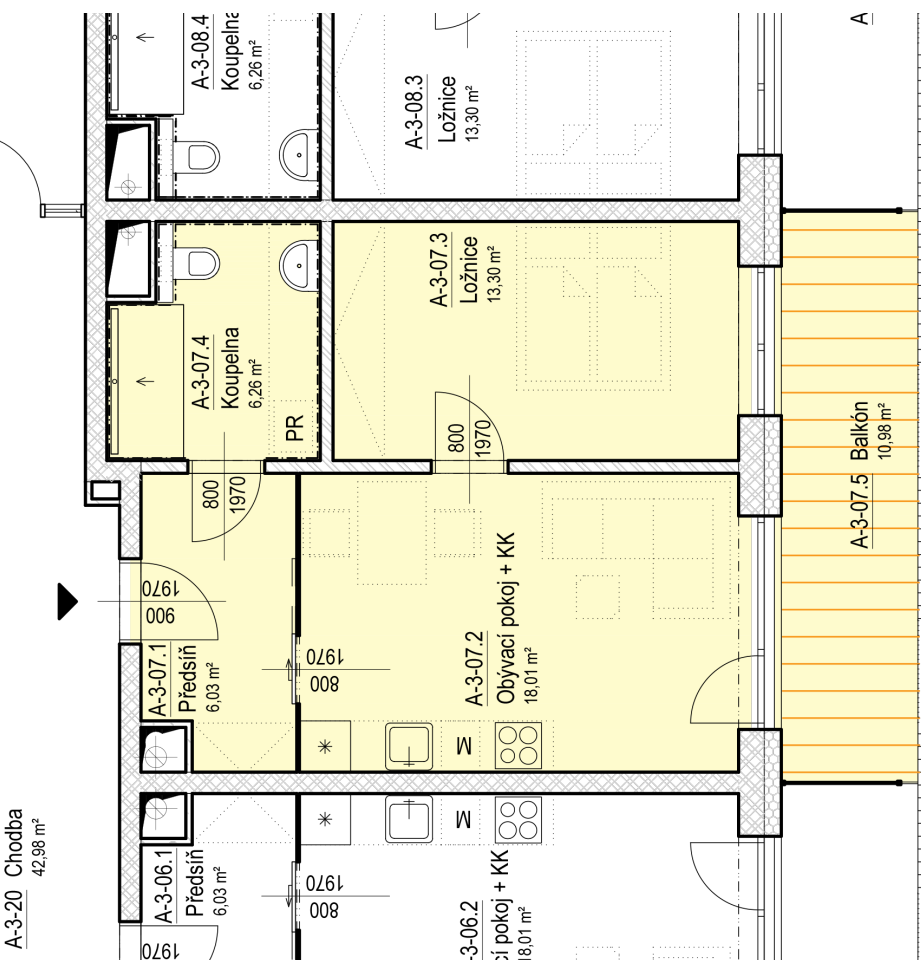

SENIOR RESORT HLUBOKÁ

BYT 2+KK
A3-07

PLOCHA
54,6 m²

A-3-07

A-3-07		
A-3-07.1	Předsíň	6,0 m ²
A-3-07.2	Obývací pokoj + KK	18,0 m ²
A-3-07.3	Ložnice	13,3 m ²
A-3-07.4	Koupelna	6,3 m ²
A-3-07.5	Balkón	11,0 m ²
		54,6 m ²