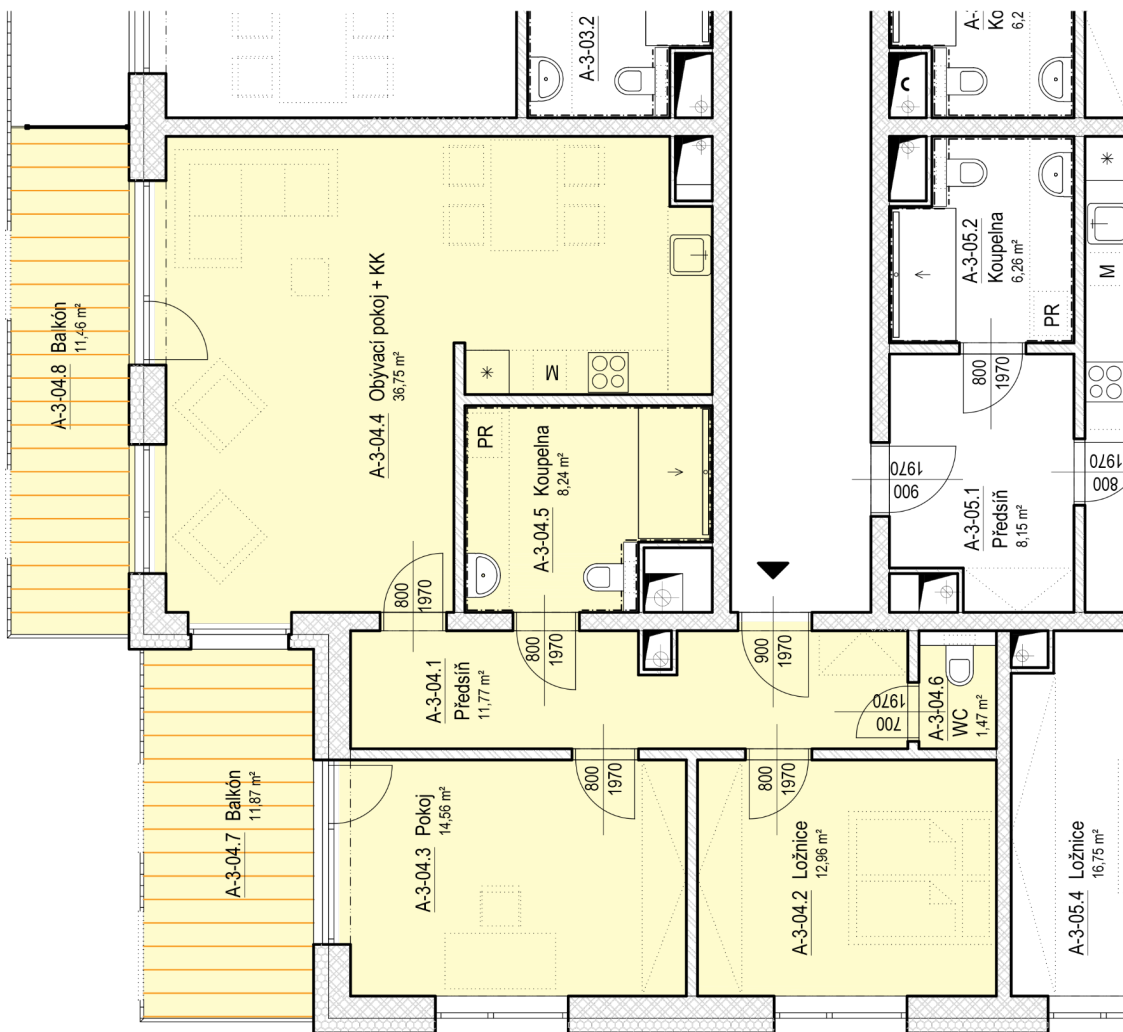

SENIOR RESORT HLUBOKÁ

BYT 3+KK
A3-04

PLOCHA
109,1 m²

A-3-04		
A-3-04.1	Předsíň	11,8 m ²
A-3-04.2	Ložnice	13,0 m ²
A-3-04.3	Pokoj	14,6 m ²
A-3-04.4	Obývací pokoj + KK	36,8 m ²
A-3-04.5	Koupelna	8,2 m ²
A-3-04.6	WC	1,5 m ²
A-3-04.7	Balkón	11,9 m ²
A-3-04.8	Balkón	11,5 m ²
		109,1 m ²