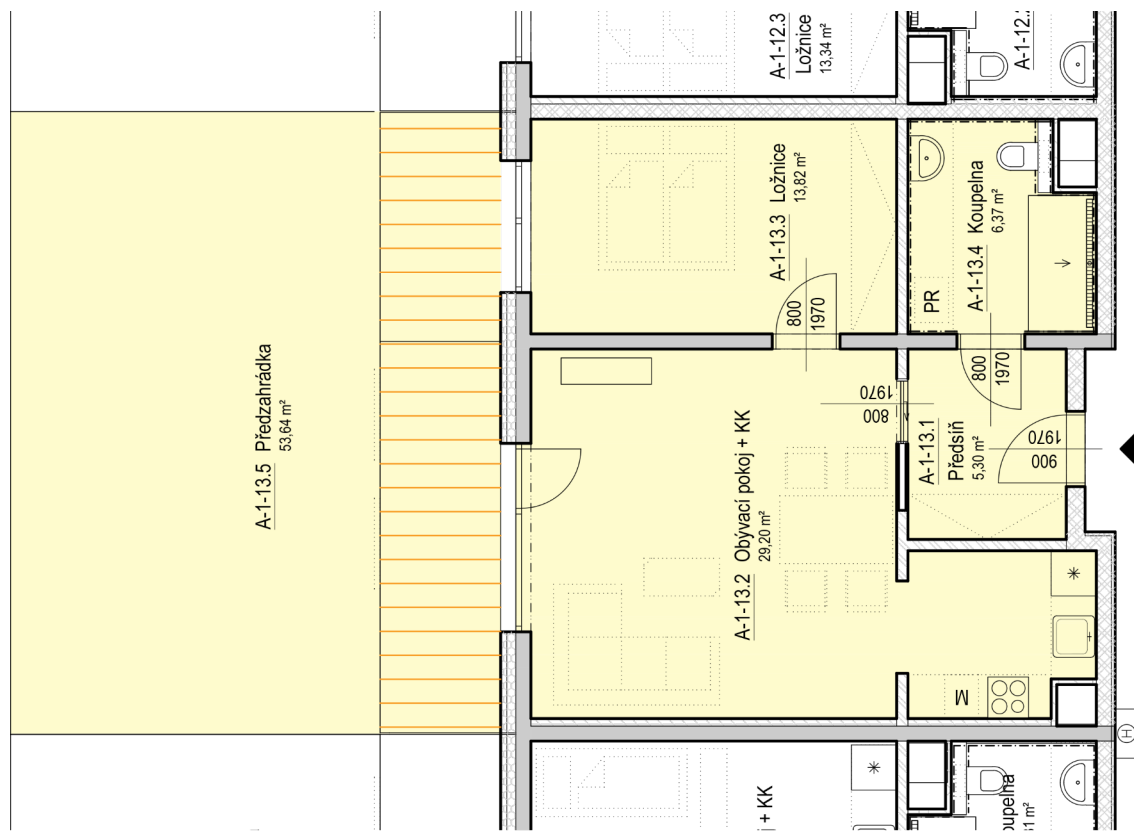

SENIOR RESORT HLUBOKÁ

BYT 1+KK
A1-13

PLOCHA
108,3 m²

A-1-13		
A-1-13.1	Předsíň	5,3 m ²
A-1-13.2	Obývací pokoj + KK	29,2 m ²
A-1-13.3	Ložnice	13,8 m ²
A-1-13.4	Koupelna	6,4 m ²
A-1-13.5	Předzahrádka	53,6 m ²
		108,3 m ²