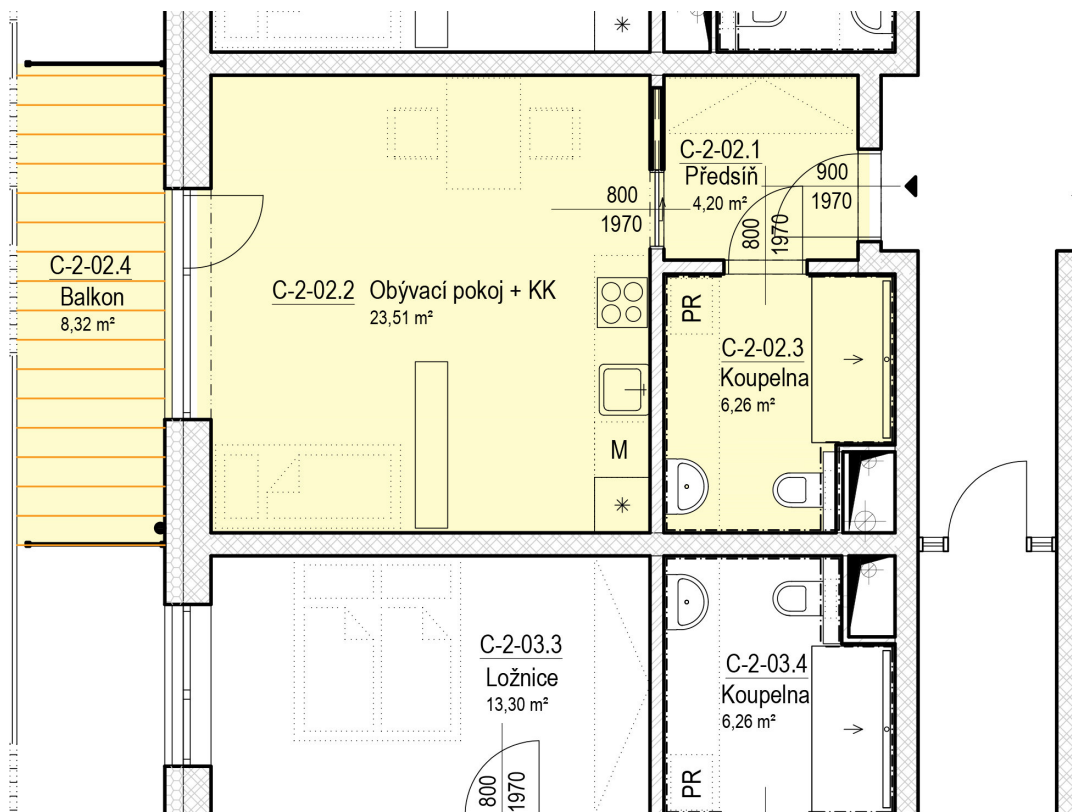

SENIOR RESORT HLUBOKÁ

BYT 1+KK
C2-02

PLOCHA
42,3 m²

C-2-02

C-2-02		m ²
C-2-02.1	Předsíň	4,2
C-2-02.2	Obývací pokoj + KK	23,5
C-2-02.3	Koupelna	6,3
C-2-02.4	Balkon	8,3
		42,3