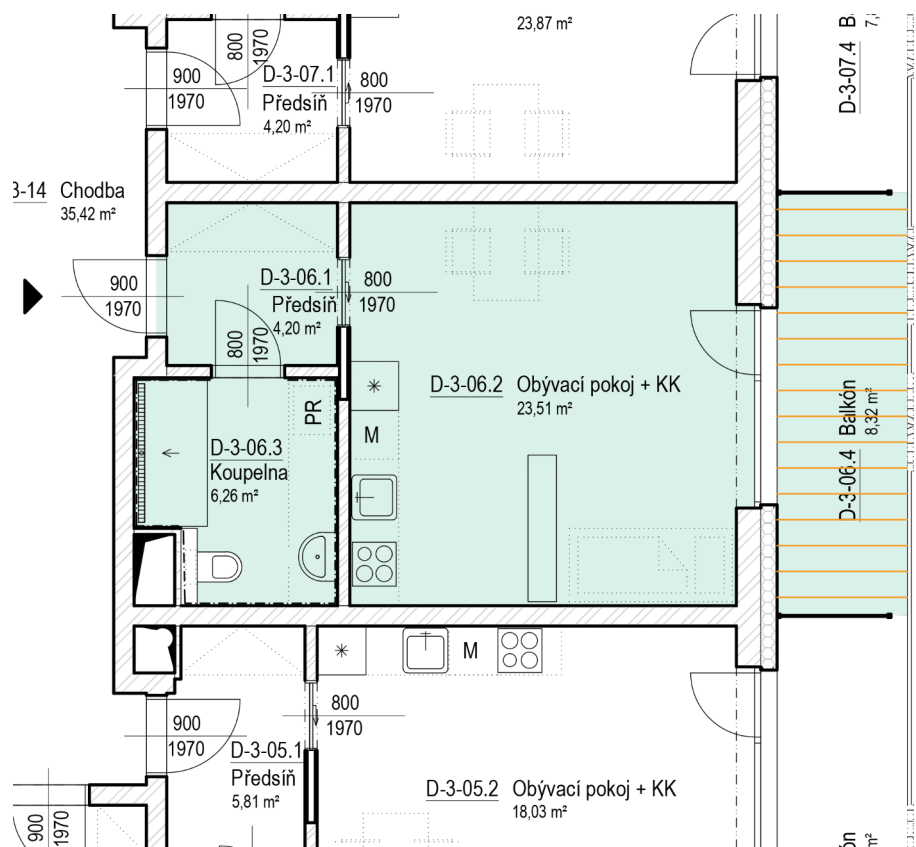

SENIOR RESORT HLUBOKÁ

BYT 1+KK
D3-06

PLOCHA
42,3 m²

D-3-06		m ²
D-3-06.1	Předsíň	4,2
D-3-06.2	Obývací pokoj + KK	23,5
D-3-06.3	Koupelna	6,3
D-3-06.4	Balkón	8,3
		42,3

D-3-06