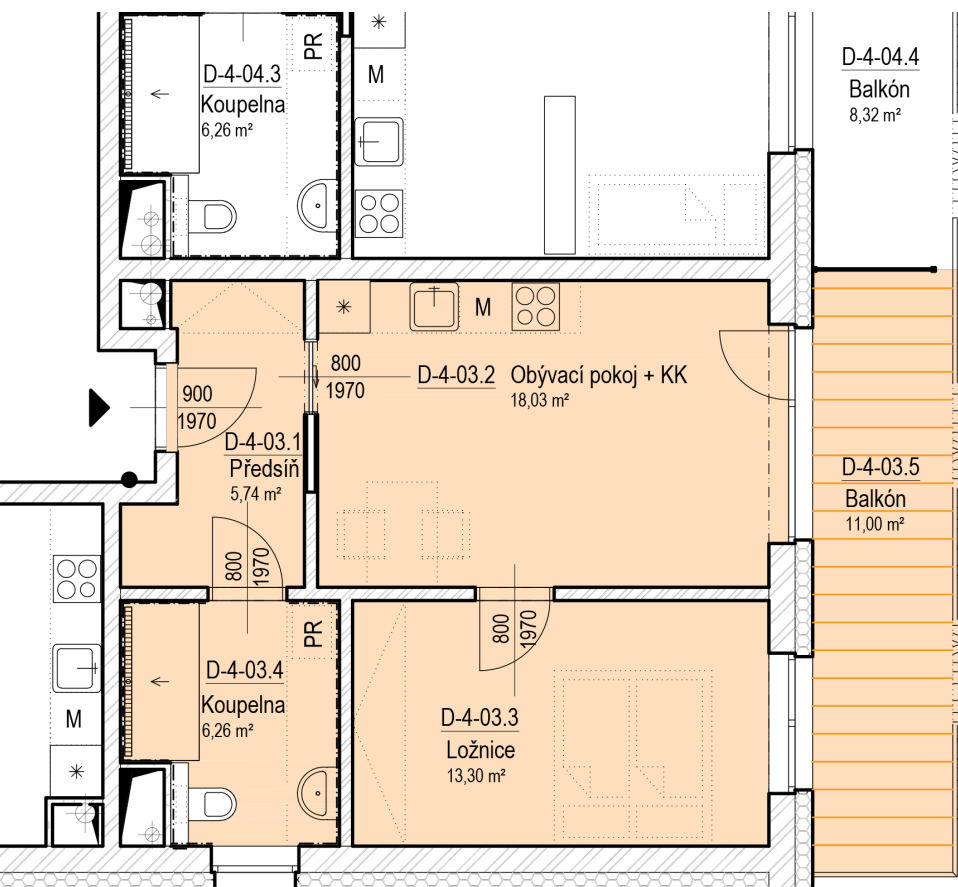

SENIOR RESORT HLUBOKÁ

BYT 2+KK
D4-03

PLOCHA
54,3 m²

D-4-03

D-4-03		m ²
D-4-03.1	Předsíň	5,7
D-4-03.2	Obývací pokoj + KK	18,0
D-4-03.3	Ložnice	13,3
D-4-03.4	Koupelna	6,3
D-4-03.5	Balkón	11,0
		54,3