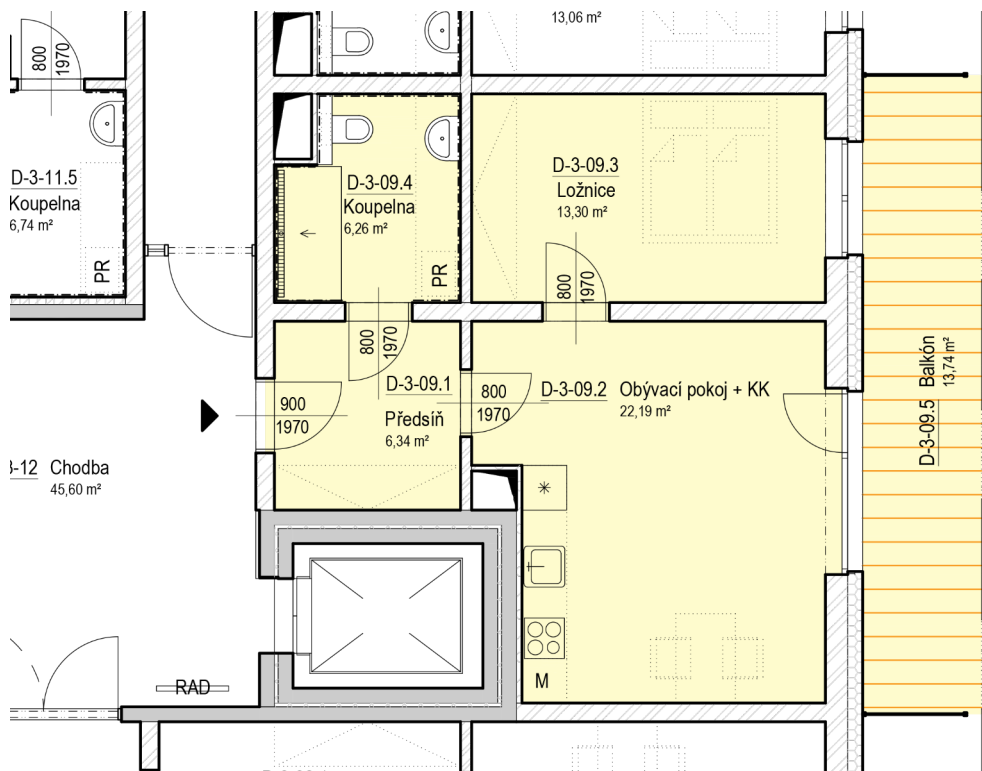

SENIOR RESORT HLUBOKÁ

BYT 2+KK
D3-09

PLOCHA
61,8 m²

D-3-09

D-3-09		m ²
D-3-09.1	Předsíň	6,3
D-3-09.2	Obývací pokoj + KK	22,2
D-3-09.3	Ložnice	13,3
D-3-09.4	Koupelna	6,3
D-3-09.5	Balkón	13,7
	CELKEM	61,8