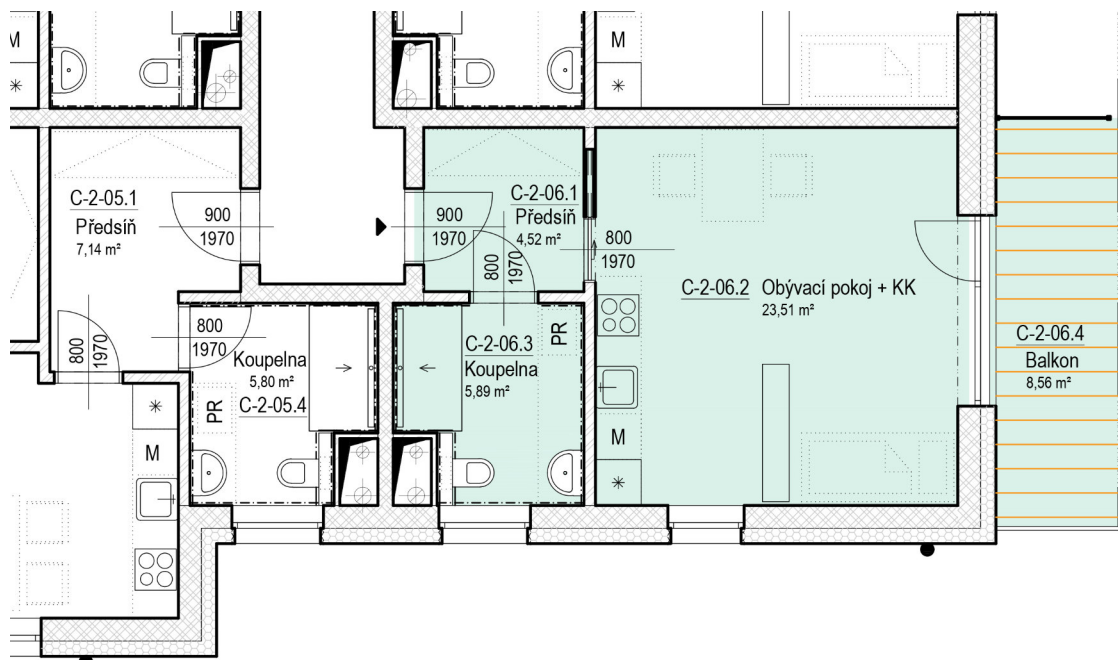

SENIOR RESORT HLUBOKÁ

BYT 1+KK
C2-06

PLOCHA
42,5 m²

C-2-06

C-2-06		
C-2-06.1	Předsíň	4,5
C-2-06.2	Obývací pokoj + KK	23,5
C-2-06.3	Koupelna	5,9
C-2-06.4	Balkon	8,6
		42,5