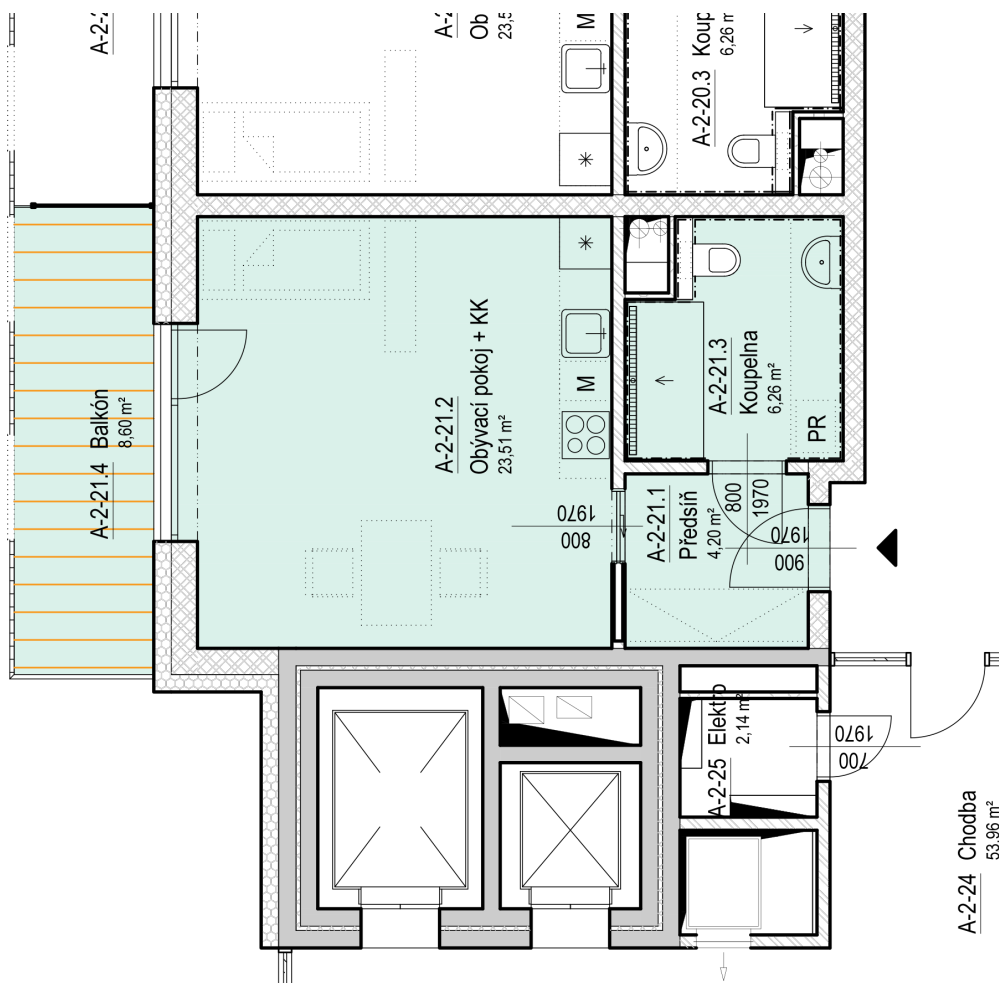

SENIOR RESORT HLUBOKÁ

BYT 1+KK
A2-21

PLOCHA
42,6 m²

A-2-21

A-2-21		
A-2-21.1	Předsíň	4,2 m ²
A-2-21.2	Obývací pokoj + KK	23,5 m ²
A-2-21.3	Koupelna	6,3 m ²
A-2-21.4	Balkón	8,6 m ²
		42,6 m ²