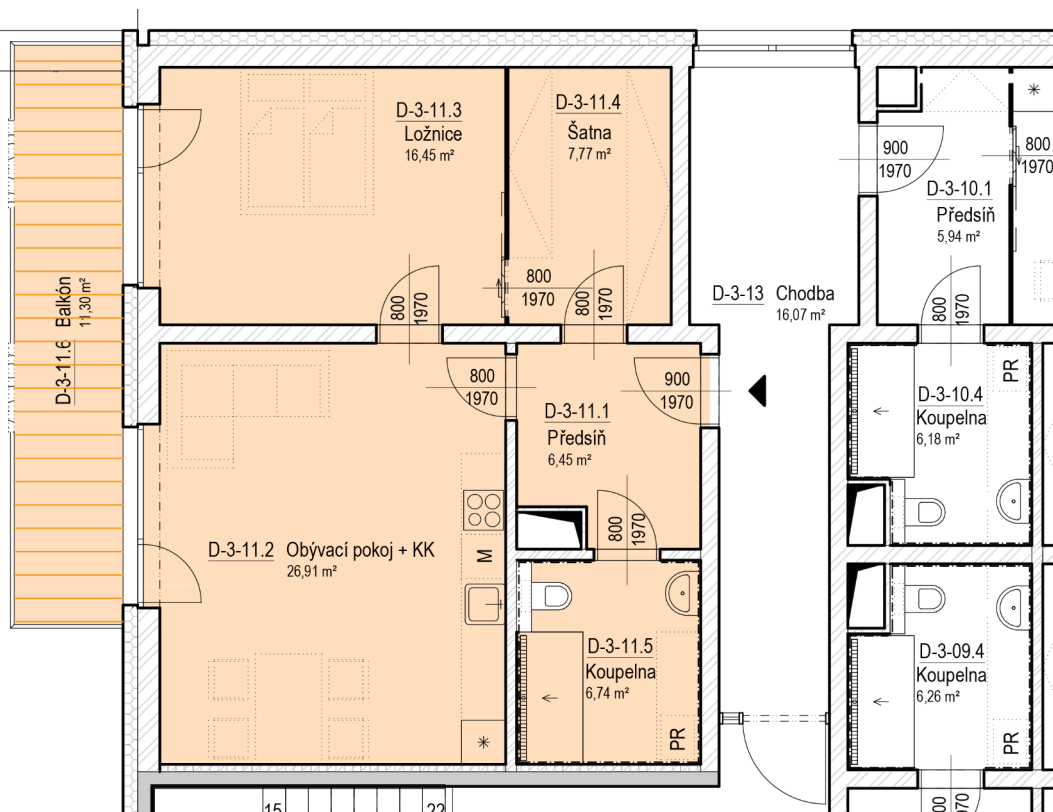

# SENIOR RESORT HLUBOKÁ

BYT 2+KK  
D3-11

PLOCHA  
75,6 m<sup>2</sup>

D-3-11		m <sup>2</sup>
D-3-11.1	Předsíň	6,5
D-3-11.2	Obývací pokoj + KK	26,9
D-3-11.3	Ložnice	16,4
D-3-11.4	Šatna	7,8
D-3-11.5	Koupelna	6,7
D-3-11.6	Balkón	11,3
		75,6