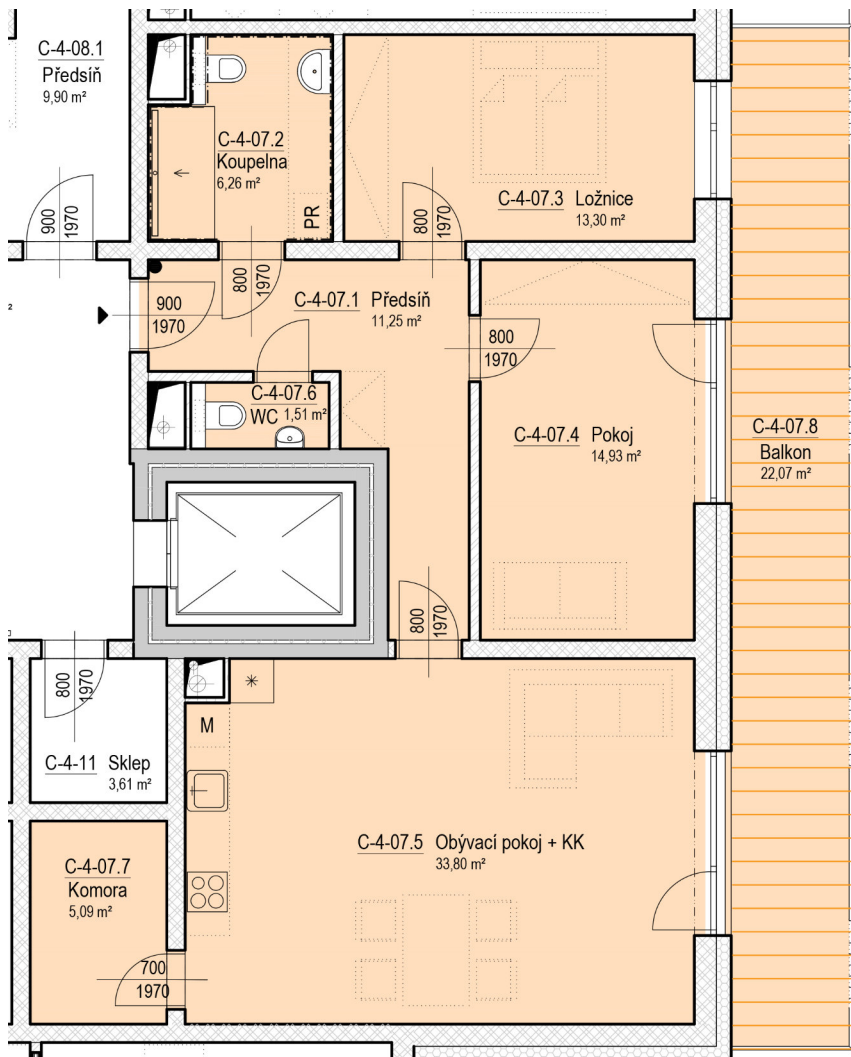

SENIOR RESORT HLUBOKÁ

BYT 3+KK
C4-07

PLOCHA
108,2 m²

| C-4-07 | m ² |
|-----------------------------|----------------|
| C-4-07.1 Předsíň | 11,3 |
| C-4-07.2 Koupelna | 6,3 |
| C-4-07.3 Ložnice | 13,3 |
| C-4-07.4 Pokoj | 14,9 |
| C-4-07.5 Obývací pokoj + KK | 33,8 |
| C-4-07.6 WC | 1,5 |
| C-4-07.7 Komora | 5,1 |
| C-4-07.8 Balkon | 22,1 |
| | 108,2 |