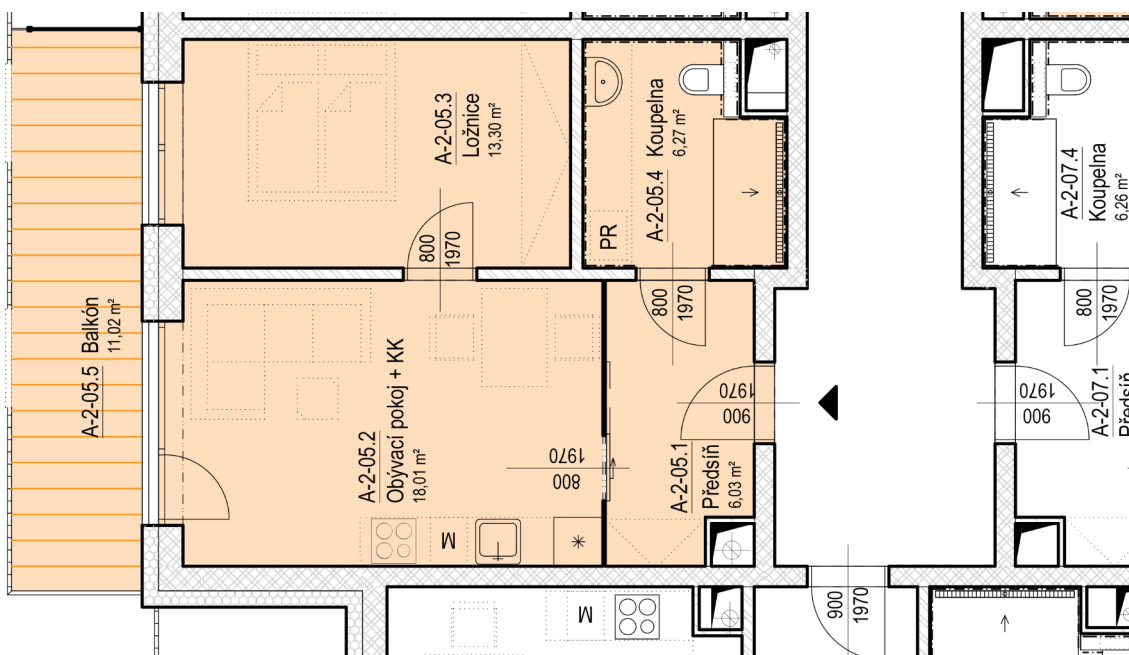

SENIOR RESORT HLUBOKÁ

BYT 2+KK
A2-05

PLOCHA
54,6 m²

A-2-05

A-2-05		
A-2-05.1	Předsíň	6,0 m ²
A-2-05.2	Obývací pokoj + KK	18,0 m ²
A-2-05.3	Ložnice	13,3 m ²
A-2-05.4	Koupelna	6,3 m ²
A-2-05.5	Balkón	11,0 m ²
		54,6 m ²