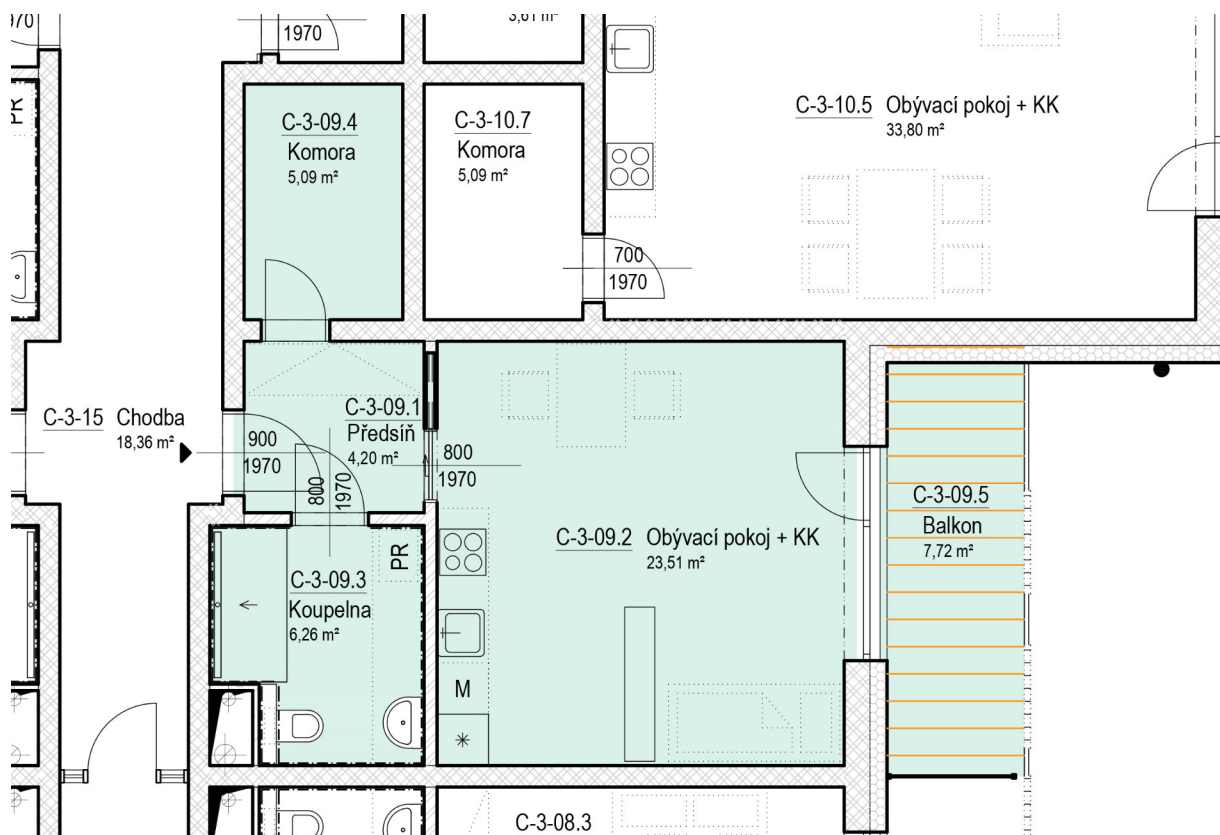

SENIOR RESORT HLUBOKÁ

BYT 1+KK
C3-09

PLOCHA
46,8 m²

C-3-09

C-3-09	m ²
C-3-09.1 Předsiň	4,2
C-3-09.2 Obývací pokoj + KK	23,5
C-3-09.3 Koupelna	6,3
C-3-09.4 Komora	5,1
C-3-09.5 Balkon	7,7
	46,8