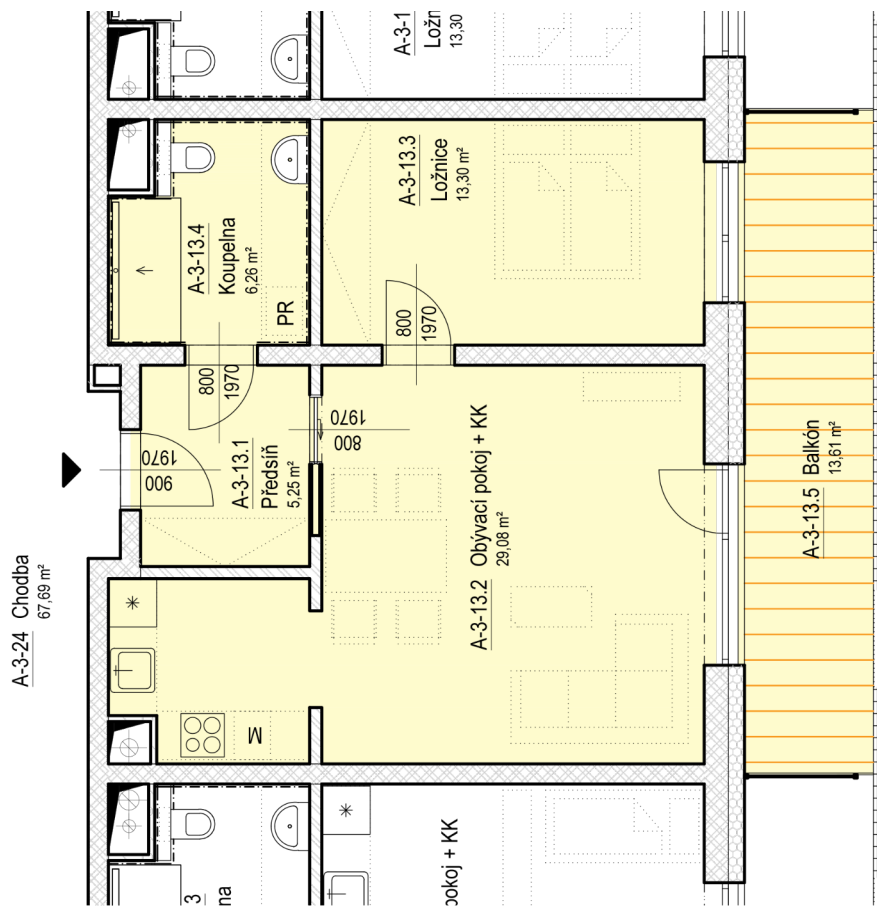

# SENIOR RESORT HLUBOKÁ

BYT 2+KK  
A3-13

PLOCHA  
67,5 m<sup>2</sup>

A-3-13

A-3-13		
A-3-13.1	Předsíň	5,3 m <sup>2</sup>
A-3-13.2	Obývací pokoj + KK	29,1 m <sup>2</sup>
A-3-13.3	Ložnice	13,3 m <sup>2</sup>
A-3-13.4	Koupelna	6,3 m <sup>2</sup>
A-3-13.5	Balkón	13,6 m <sup>2</sup>
		67,5 m <sup>2</sup>