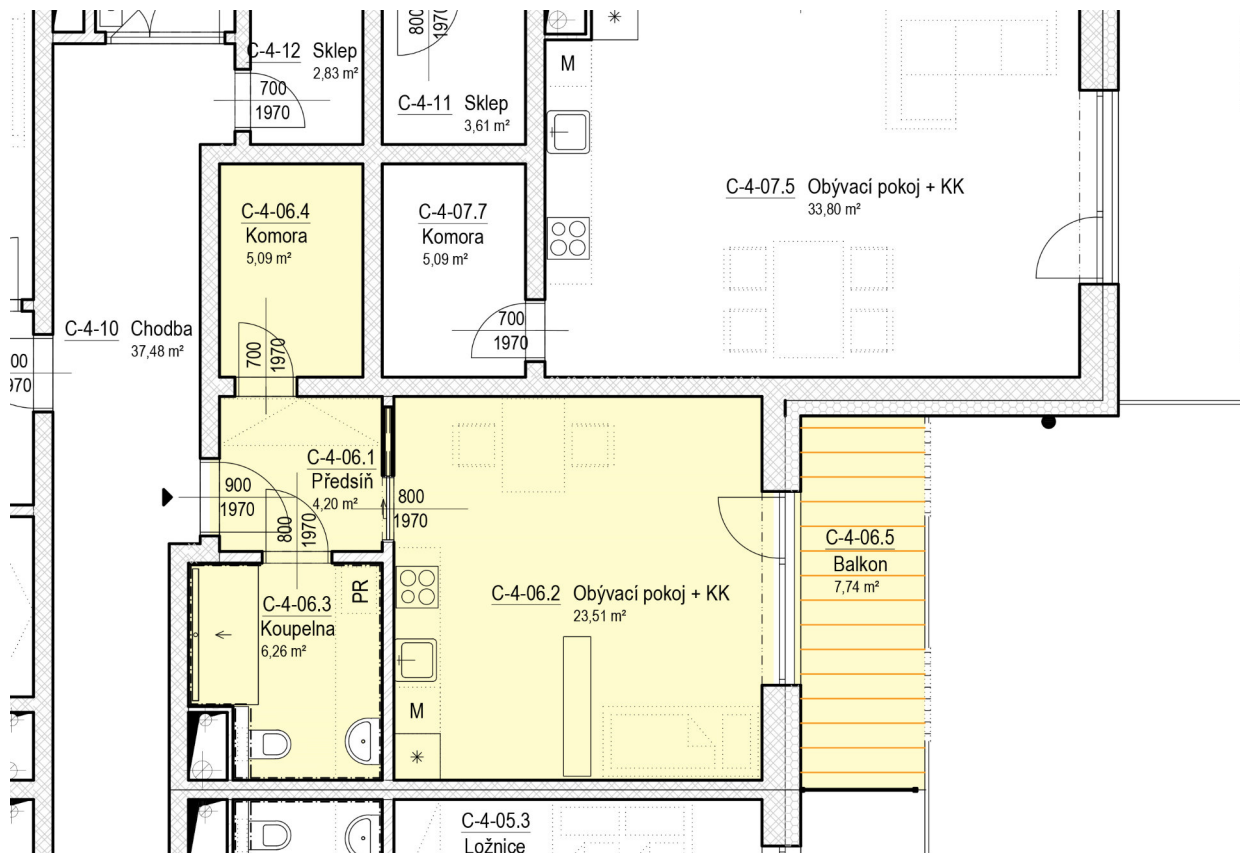

SENIOR RESORT HLUBOKÁ

BYT 1+KK
C4-06

PLOCHA
46,8 m²

C-4-06

Room	Area (m ²)
C-4-06	46,8
C-4-06.1 Předsíň	4,2
C-4-06.2 Obývací pokoj + KK	23,5
C-4-06.3 Koupelna	6,3
C-4-06.4 Komora	5,1
C-4-06.5 Balkon	7,7
Total	46,8