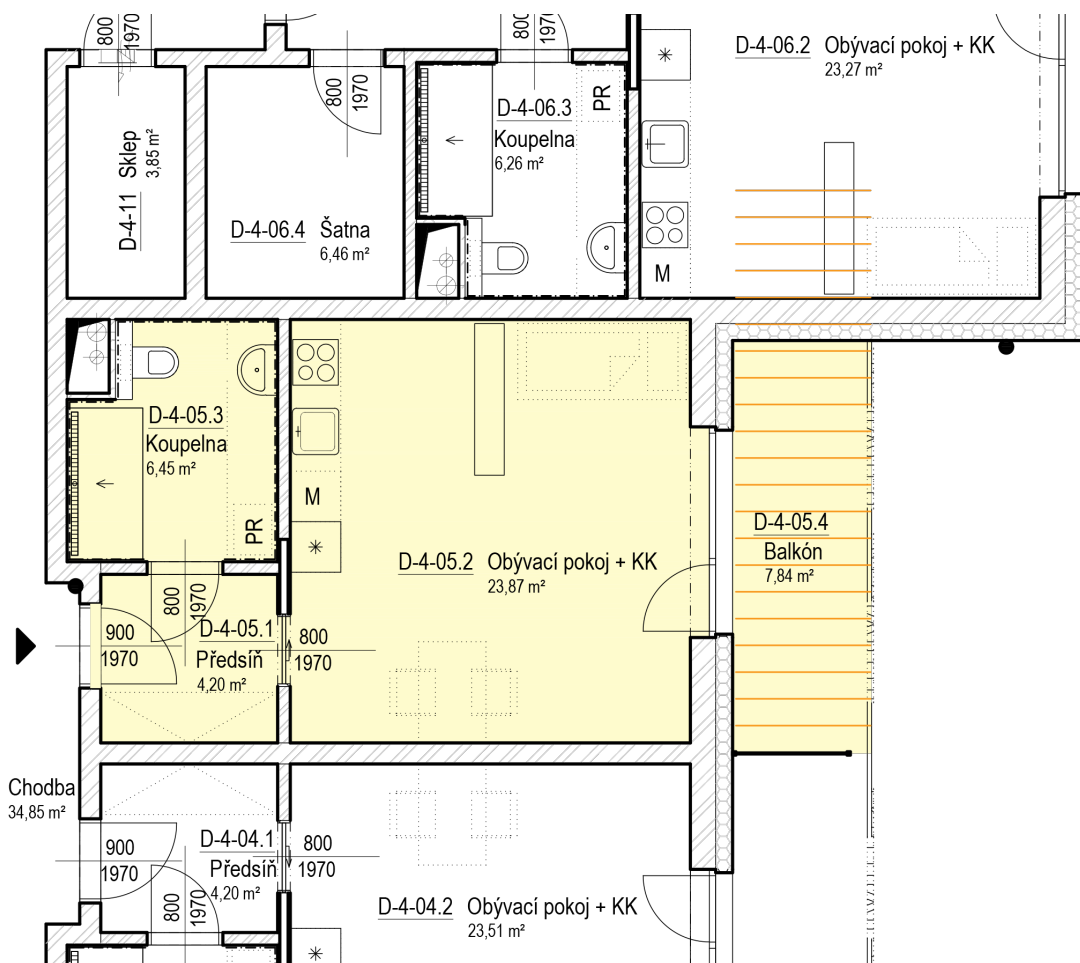

SENIOR RESORT HLUBOKÁ

BYT 1+KK
D4-05

PLOCHA
42,4 m²

D-4-05

| D-4-05 | m ² |
|-----------------------------|----------------|
| D-4-05.1 Předsiň | 4,2 |
| D-4-05.2 Obývací pokoj + KK | 23,9 |
| D-4-05.3 Koupelna | 6,5 |
| D-4-05.4 Balkón | 7,8 |
| | 42,4 |