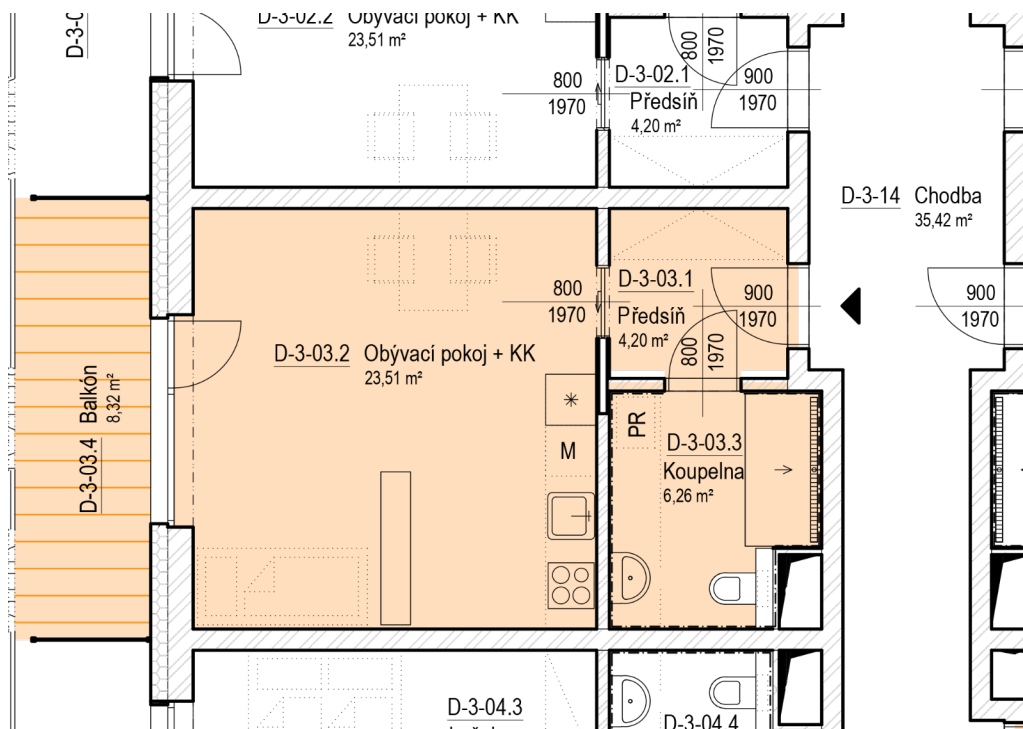

# SENIOR RESORT HLUBOKÁ

BYT 1+KK  
D3-03

PLOCHA  
42,3 m<sup>2</sup>

**D-3-03**

D-3-03		m <sup>2</sup>
D-3-03.1	Předsíň	4,2
D-3-03.2	Obývací pokoj + KK	23,5
D-3-03.3	Koupelna	6,3
D-3-03.4	Balkón	8,3
		42,3