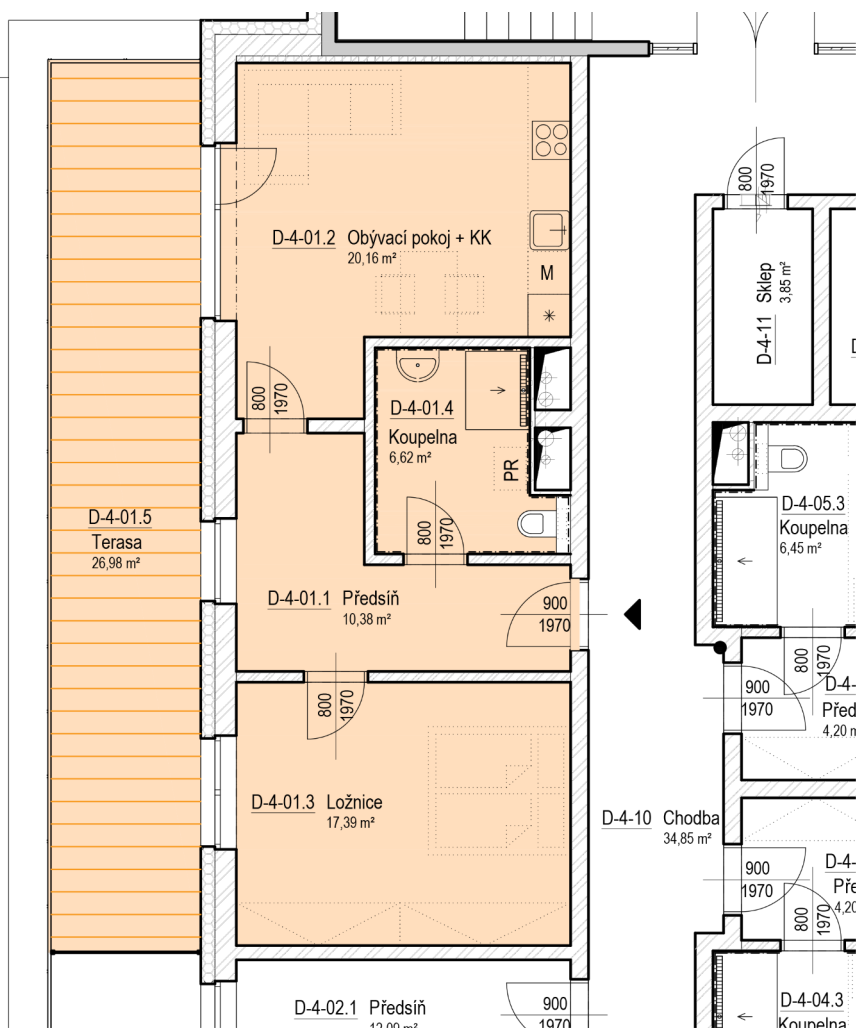

# SENIOR RESORT HLUBOKÁ

BYT 2+KK  
D4-01

PLOCHA  
81,5 m<sup>2</sup>

D-4-01	m <sup>2</sup>
D-4-01.1 Předsíň	10,4
D-4-01.2 Obývací pokoj + KK	20,2
D-4-01.3 Ložnice	17,4
D-4-01.4 Koupelna	6,6
D-4-01.5 Terasa	27,0
<b>D-4-01</b>	<b>81,5</b>