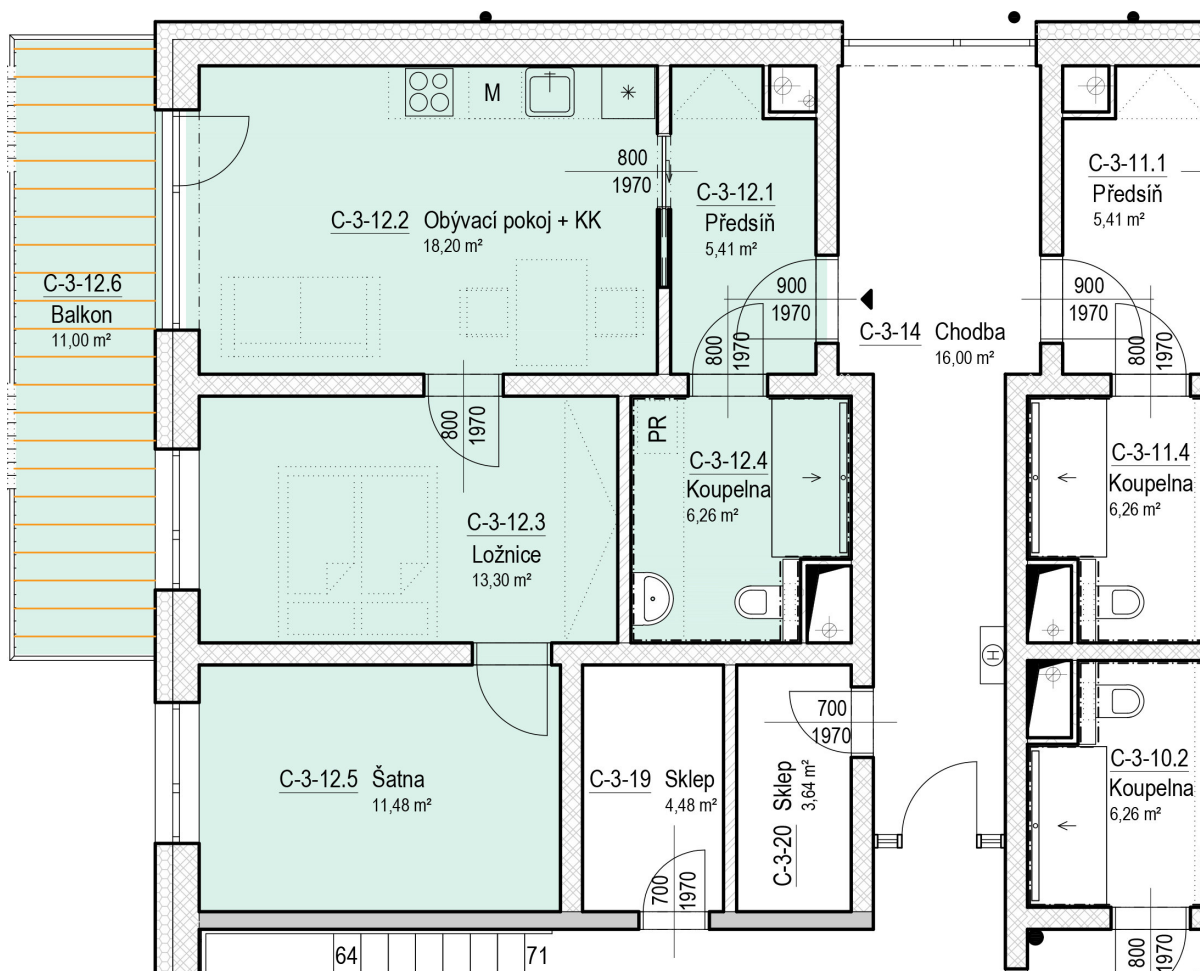

SENIOR RESORT HLUBOKÁ

BYT 3+KK
C3-12

PLOCHA
65,7 m²

C-3-12		
C-3-12.1	Předsíň	5,4
C-3-12.2	Obývací pokoj + KK	18,2
C-3-12.3	Ložnice	13,3
C-3-12.4	Koupelna	6,3
C-3-12.5	Šatna	11,5
C-3-12.6	Balkon	11,0
		65,7

C-3-12