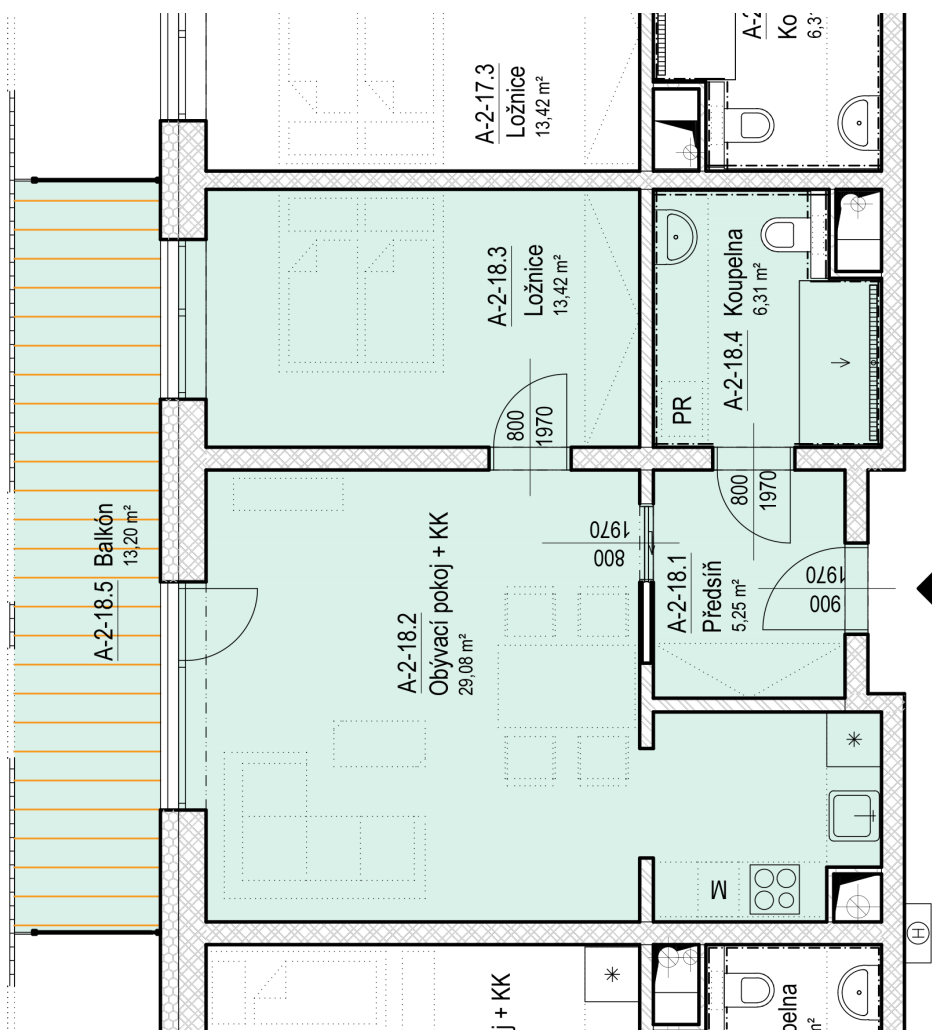

SENIOR RESORT HLUBOKÁ

BYT 2+KK
A2-18

PLOCHA
67,3 m²

A-2-18

A-2-18		
A-2-18.1	Předsíň	5,3 m ²
A-2-18.2	Obývací pokoj + KK	29,1 m ²
A-2-18.3	Ložnice	13,4 m ²
A-2-18.4	Koupelna	6,3 m ²
A-2-18.5	Balkón	13,2 m ²
		67,3 m ²