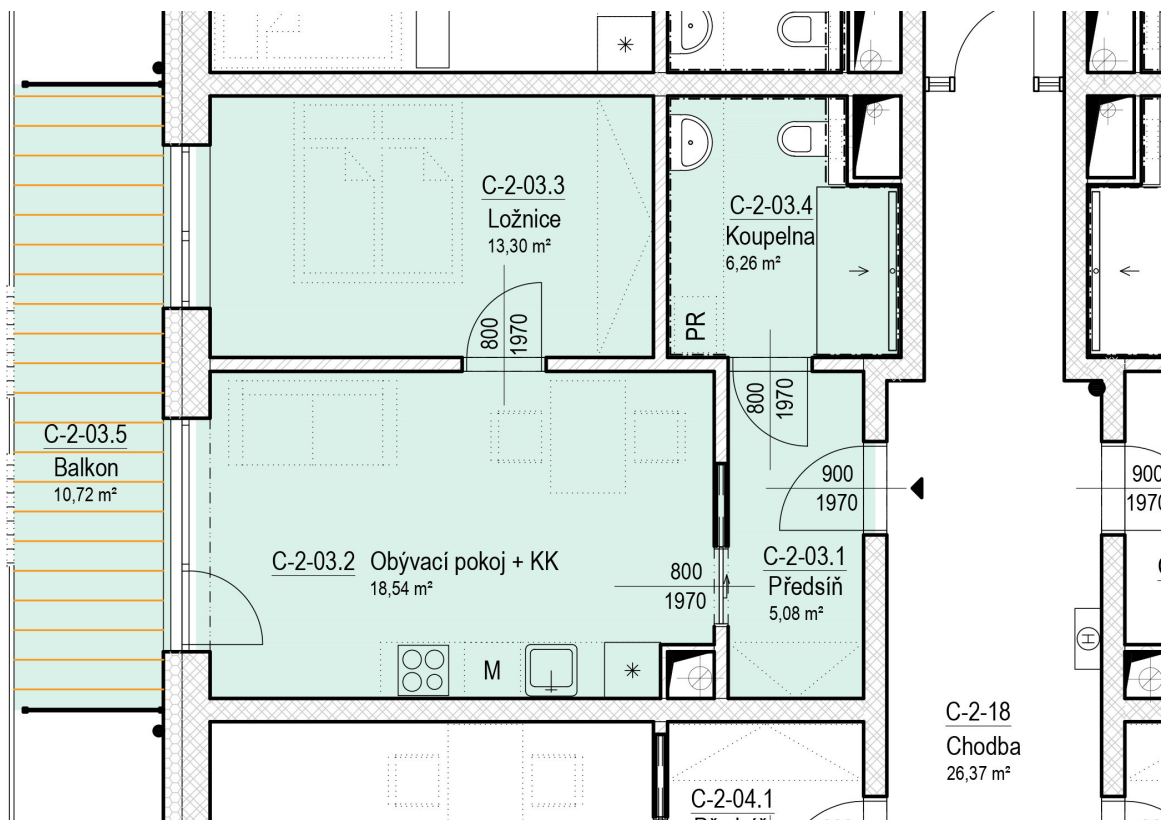

SENIOR RESORT HLUBOKÁ

BYT 2+KK
C2-03

PLOCHA
53,9 m²

C-2-03

C-2-03		m ²
C-2-03.1	Předsíň	5,1
C-2-03.2	Obývací pokoj + KK	18,5
C-2-03.3	Ložnice	13,3
C-2-03.4	Koupelna	6,3
C-2-03.5	Balkon	10,7
		53,9