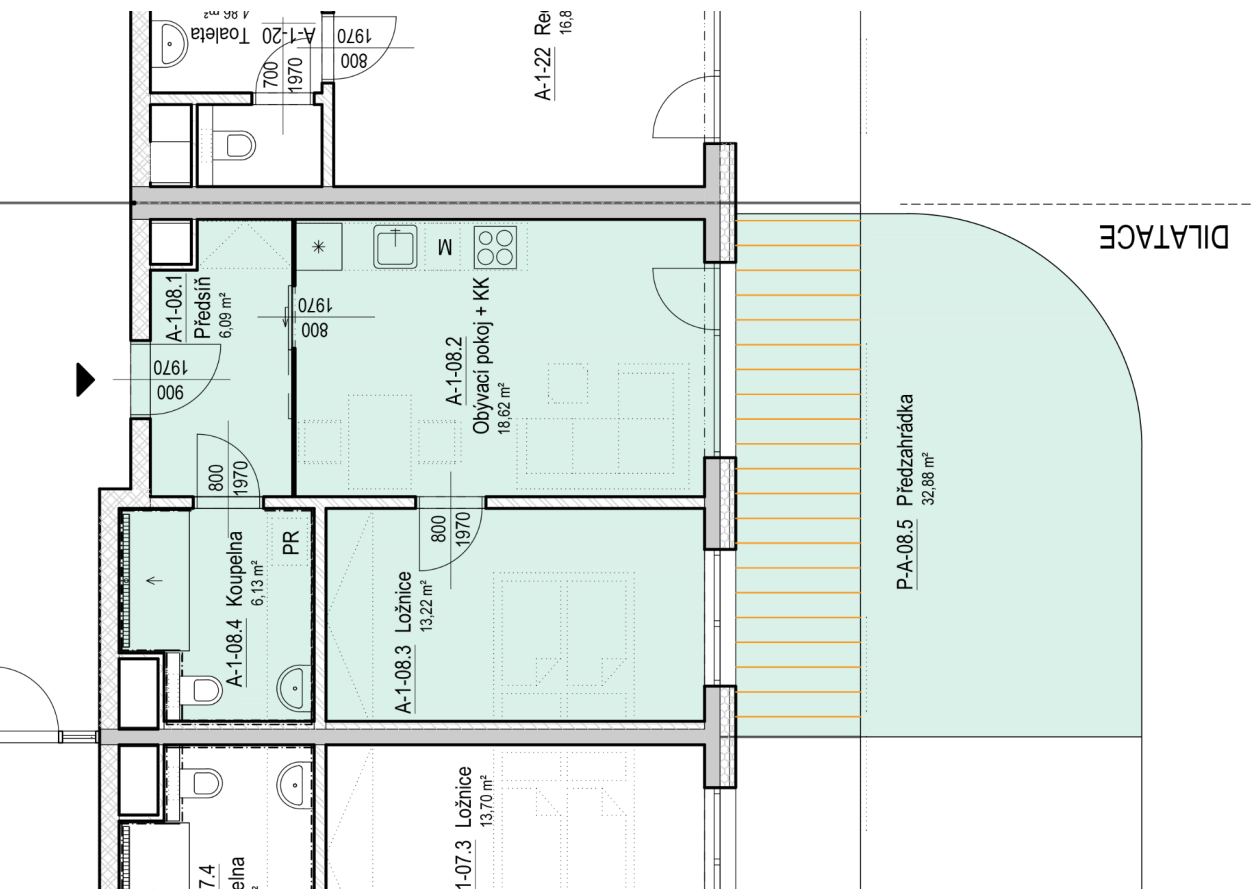

SENIOR RESORT HLUBOKÁ

BYT 2+KK
A1-08

PLOCHA
76,9 m²

DILATACE

P-A-08.5 Předzahrádka
32,88 m²

A-1-08

A-1-08		
A-1-08.1	Předsíň	6,1 m ²
A-1-08.2	Obývací pokoj + KK	18,6 m ²
A-1-08.3	Ložnice	13,2 m ²
A-1-08.4	Koupelna	6,1 m ²
P-A-08.5	Předzahrádka	32,9 m ²
		76,9 m ²