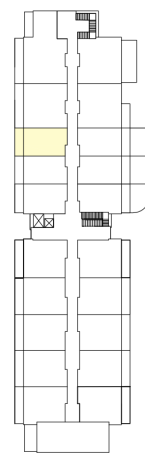

SENIOR RESORT HLUBOKÁ

BYT 1+KK
A2-19

PLOCHA
42,3 m²

A-2-26 Chodba
68,05 m²

A-2-19

A-2-19	
A-2-19.1	Předsíň 4,20 m ²
A-2-19.2	Obývací pokoj + KK 23,51 m ²
A-2-19.3	Koupelna 6,26 m ²
A-2-19.4	Balkón 8,32 m ²
42,3 m ²	