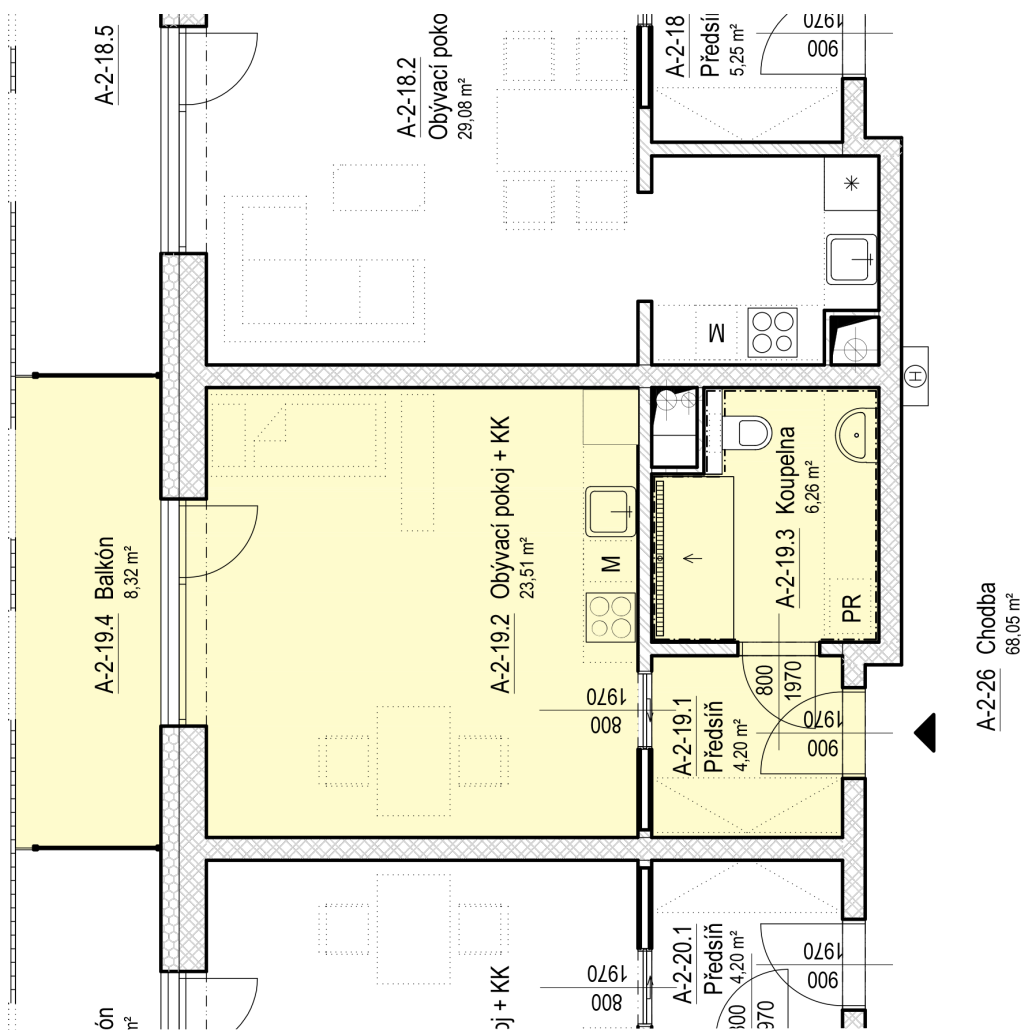

SENIOR RESORT HLUBOKÁ

BYT 1+KK
A2-19

PLOCHA
42,3 m²

A-2-26 Chodba
68,05 m²

A-2-19

A-2-19	
A-2-19.1	Předsíň 4,20 m ²
A-2-19.2	Obývací pokoj + KK 23,51 m ²
A-2-19.3	Koupelna 6,26 m ²
A-2-19.4	Balkón 8,32 m ²
42,3 m ²	