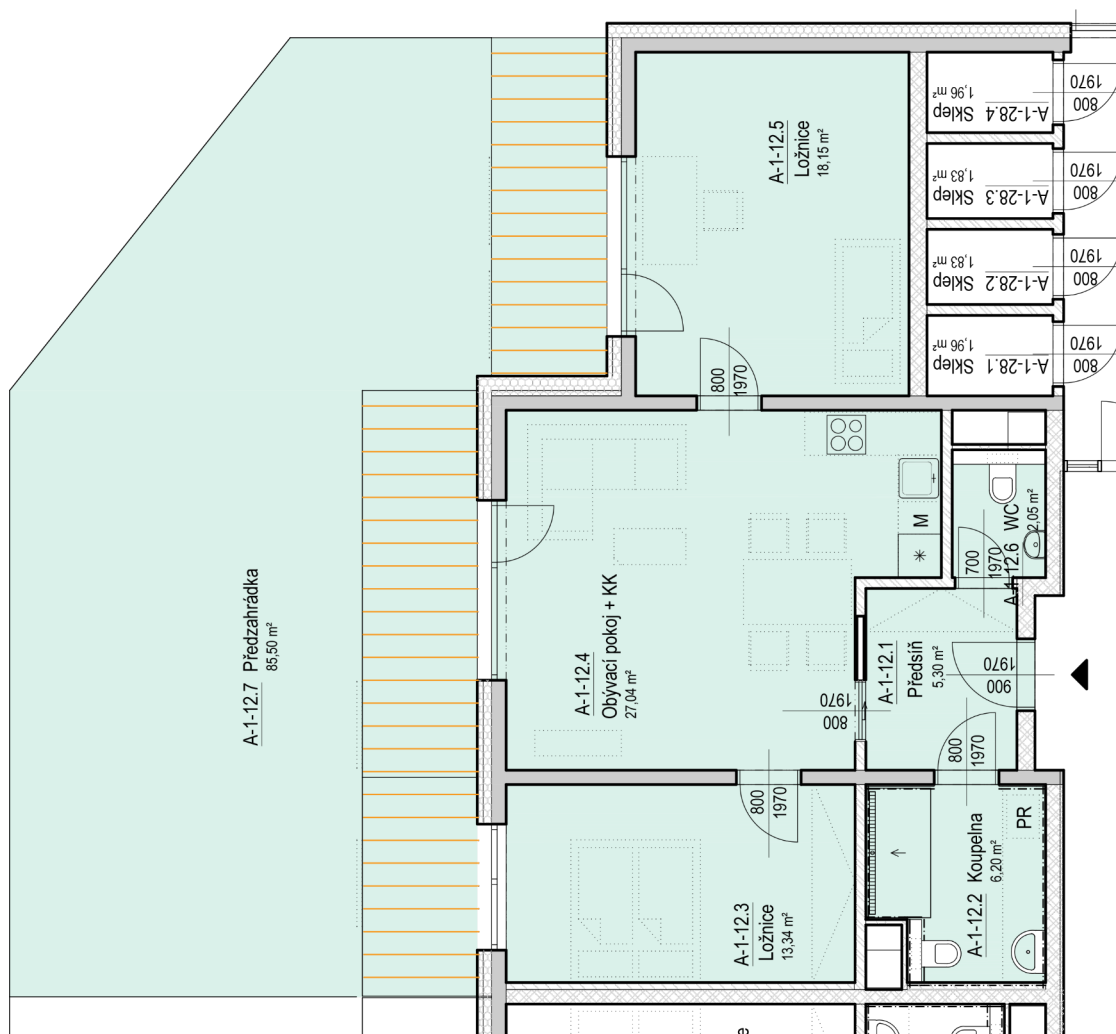

# SENIOR RESORT HLUBOKÁ

BYT 3+KK  
A1-12

PLOCHA  
157,6 m<sup>2</sup>

A-1-12		
A-1-12.1	Předsíň	5,30 m <sup>2</sup>
A-1-12.2	Koupelna	6,20 m <sup>2</sup>
A-1-12.3	Ložnice	13,34 m <sup>2</sup>
A-1-12.4	Obývací pokoj + KK	27,04 m <sup>2</sup>
A-1-12.5	Ložnice	18,15 m <sup>2</sup>
A-1-12.6	WC	2,05 m <sup>2</sup>
A-1-12.7	Předzahrádka	85,50 m <sup>2</sup>
		157,6 m <sup>2</sup>