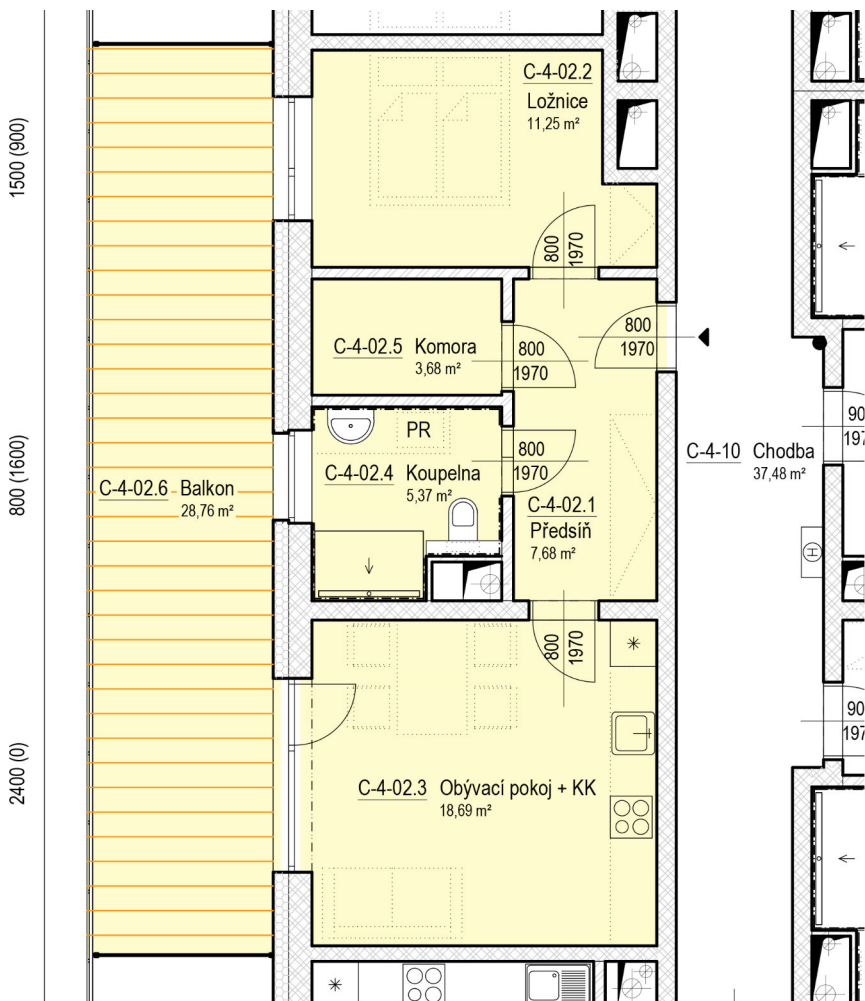

# SENIOR RESORT HLUBOKÁ

BYT 2+KK  
C4-02

PLOCHA  
75,4 m<sup>2</sup>

C-4-02		m <sup>2</sup>
C-4-02.1	Předsíň	7,7
C-4-02.2	Ložnice	11,3
C-4-02.3	Obývací pokoj + KK	18,7
C-4-02.4	Koupelna	5,4
C-4-02.5	Komora	3,7
C-4-02.6	Balkon	28,8
		75,4

**C-4-02**