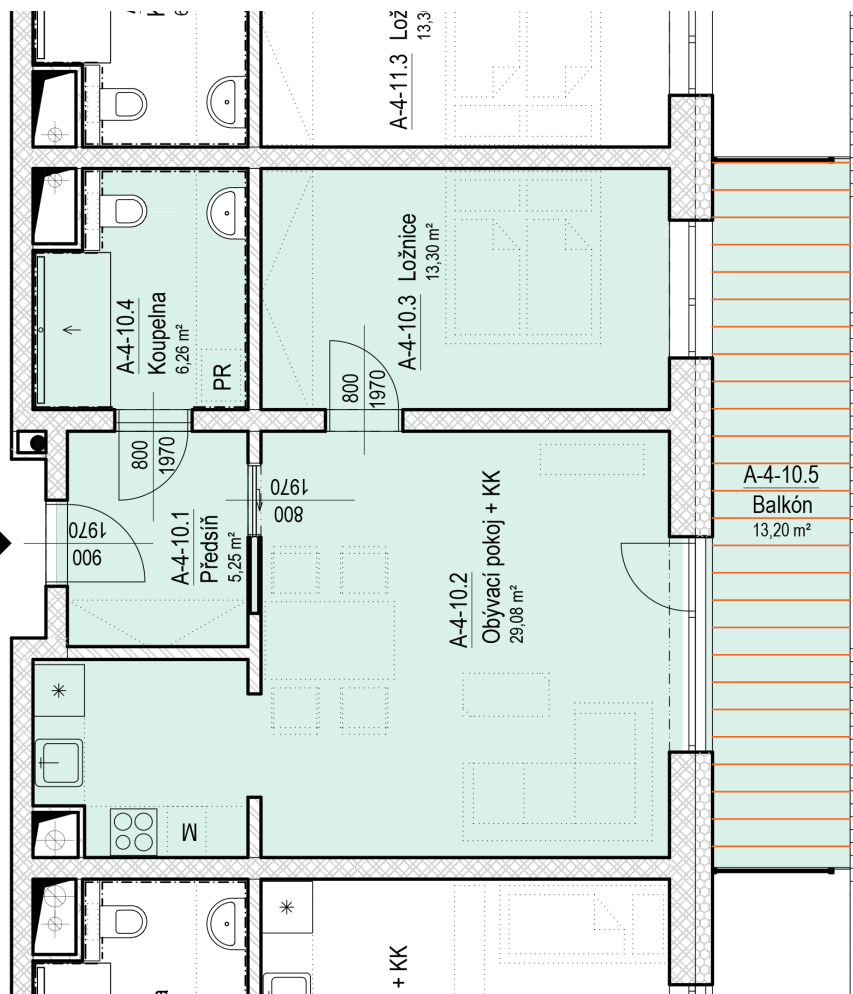

# SENIOR RESORT HLUBOKÁ

BYT 2+KK  
A4-10

PLOCHA  
..... m<sup>2</sup>

A-4-10		
A-4-10.1	Předsíň	5,3 m <sup>2</sup>
A-4-10.2	Obývací pokoj + KK	29,1 m <sup>2</sup>
A-4-10.3	Ložnice	13,3 m <sup>2</sup>
A-4-10.4	Koupelna	6,3 m <sup>2</sup>
A-4-10.5	Balkón	13,2 m <sup>2</sup>