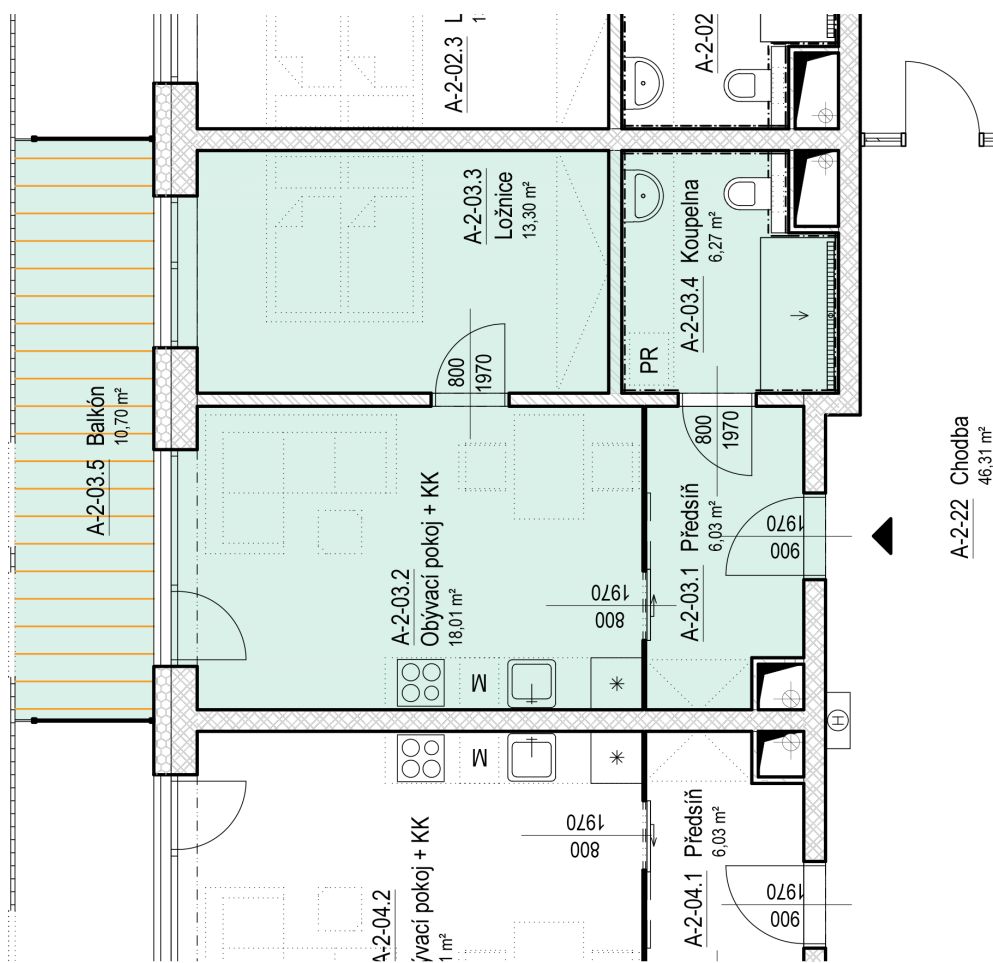

# SENIOR RESORT HLUBOKÁ

BYT 2+KK  
A2-03

PLOCHA  
54,3 m<sup>2</sup>

A-2-22 Chodba  
46,31 m<sup>2</sup>

**A-2-03**

A-2-03		
A-2-03.1	Předsíň	6,0 m <sup>2</sup>
A-2-03.2	Obývací pokoj + KK	18,0 m <sup>2</sup>
A-2-03.3	Ložnice	13,3 m <sup>2</sup>
A-2-03.4	Koupelna	6,3 m <sup>2</sup>
A-2-03.5	Balkón	10,7 m <sup>2</sup>
		54,3 m <sup>2</sup>