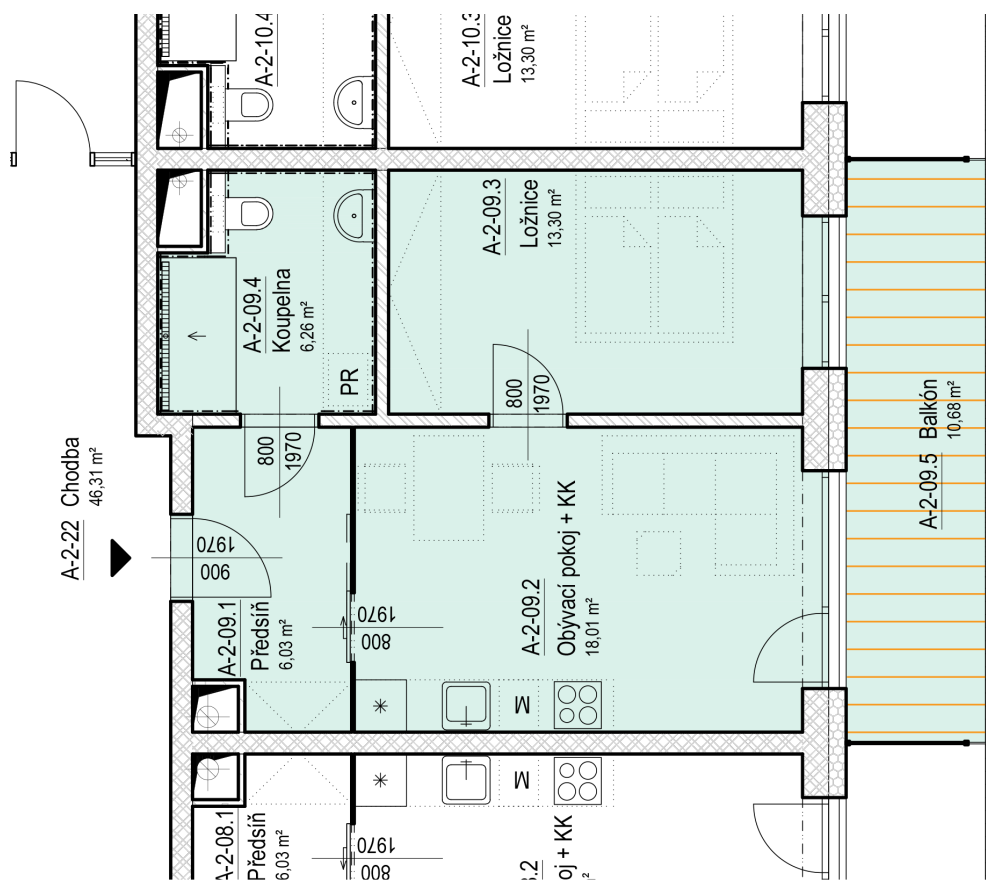

# SENIOR RESORT HLUBOKÁ

BYT 2+KK  
A2-09

PLOCHA  
54,3 m<sup>2</sup>

A-2-09

A-2-09		
A-2-09.1	Předsíň	6,0 m <sup>2</sup>
A-2-09.2	Obývací pokoj + KK	18,0 m <sup>2</sup>
A-2-09.3	Ložnice	13,3 m <sup>2</sup>
A-2-09.4	Koupelna	6,3 m <sup>2</sup>
A-2-09.5	Balkón	10,7 m <sup>2</sup>
		54,3 m <sup>2</sup>