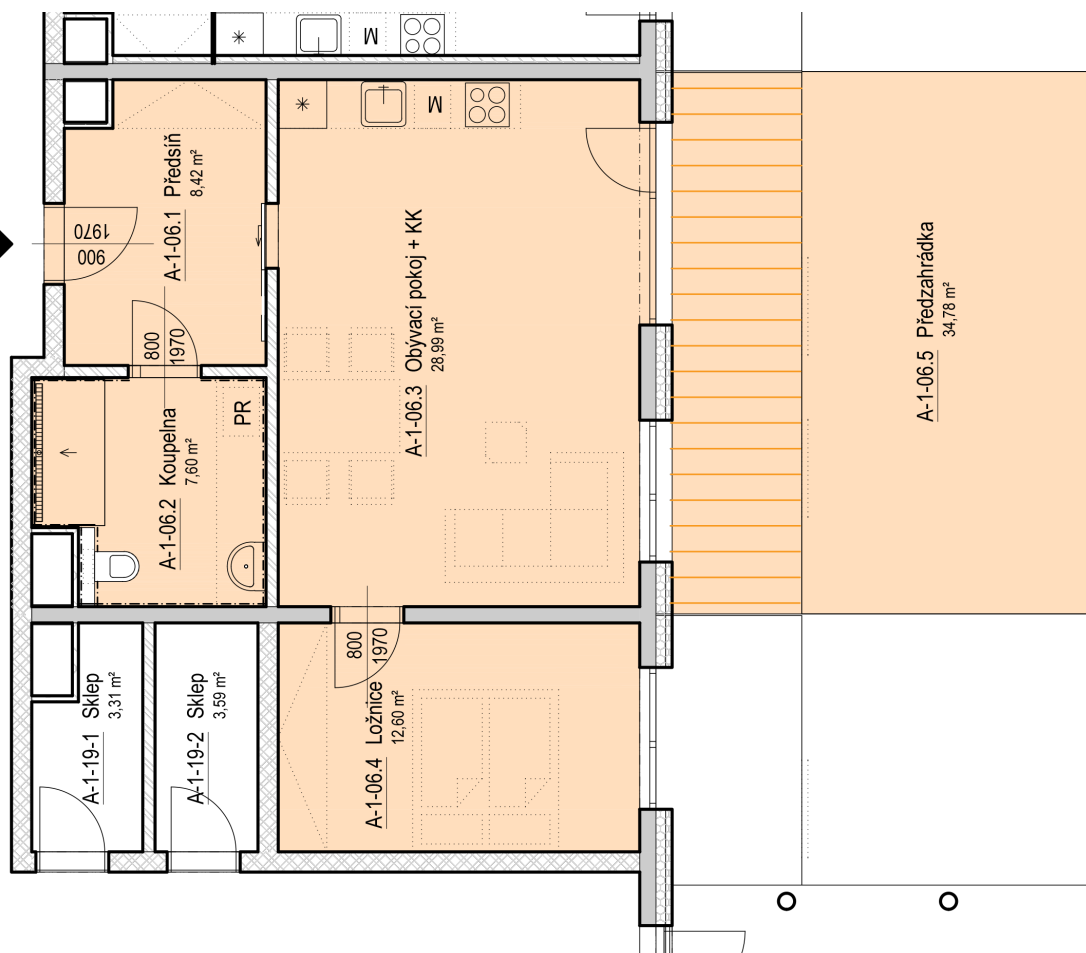

SENIOR RESORT HLUBOKÁ

BYT 2+KK
A1-06

PLOCHA
92,4 m²

A-1-06

A-1-06	
A-1-06.1	Předsíň 8,4 m ²
A-1-06.2	Koupelna 7,6 m ²
A-1-06.3	Obývací pokoj + KK 29,0 m ²
A-1-06.4	Ložnice 12,6 m ²
A-1-06.5	Předzahrádka 34,8 m ²
92,4 m ²	